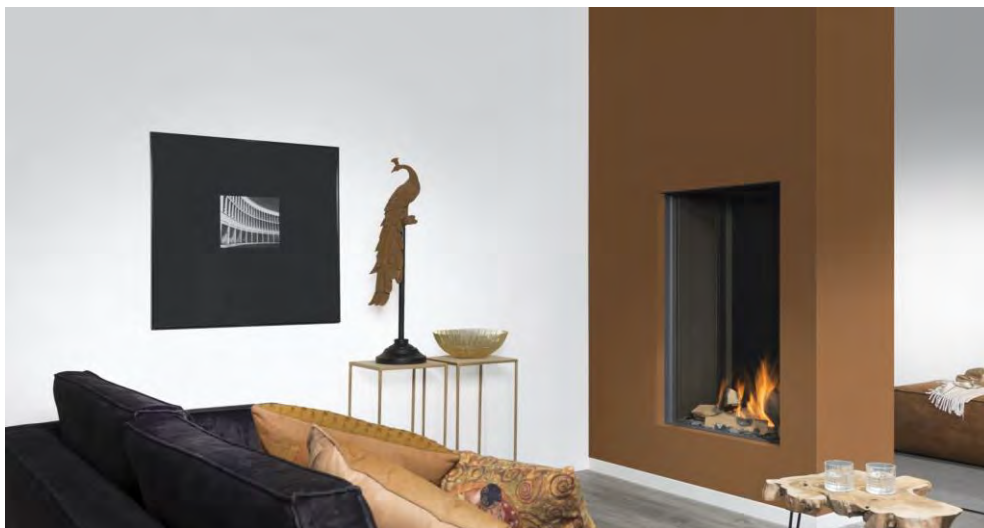

# SKY SMALL F

3 velikosti série SKY

S - small

M - medium

L - large

190 969 Kč

Cena bez DPH

X - Nelze / ✓ - Lze, může se jednat o příplatek / VD - šroubovací otevírání dvířek, otočná nebo výklopná