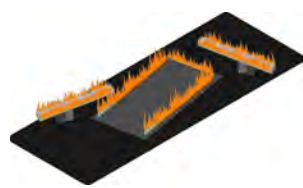

REAL FLAME BURNER M

S hořákem Real Flame Burner máte jistotu extrémně realistického obrazu ohně. V kombinaci s keramickým polenem to vytváří krásný oheň.