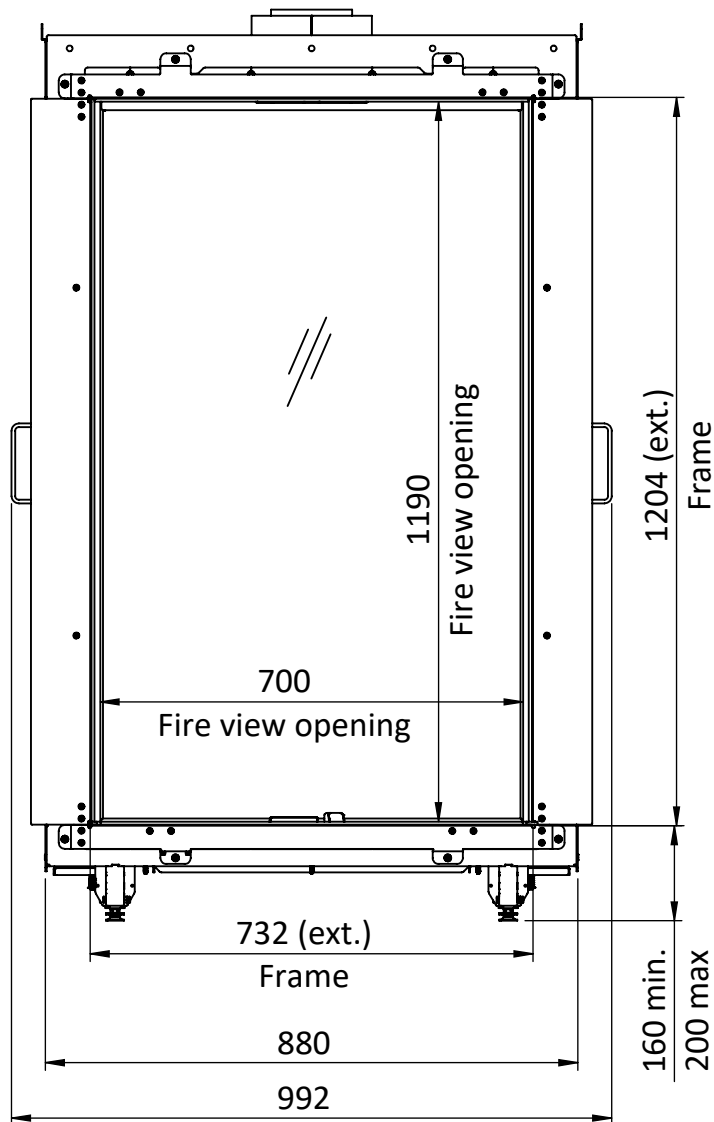

SKY MEDIUM F