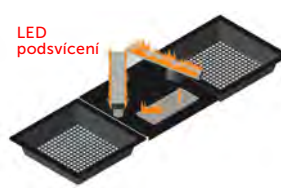

REAL FLAME BURNER M LED

S hořákem Real Flame máte jistotu extrémně realistického obrazu ohně. Speciální LED světelné ohniště poskytuje realistický efekt. Plameny v kombinaci s realistickými poleny vytvářejí naprosto realistický vzhled klasického ohně.