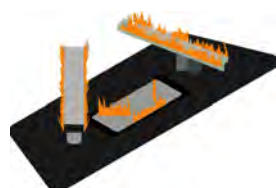

REAL FLAME BURNER S

S hořákem Real Flame máte jistotu extrémně realistického obrazu ohně. Plameny v kombinaci s realistickými poleny vytvářejí naprosto realistický vzhled klasického ohně.