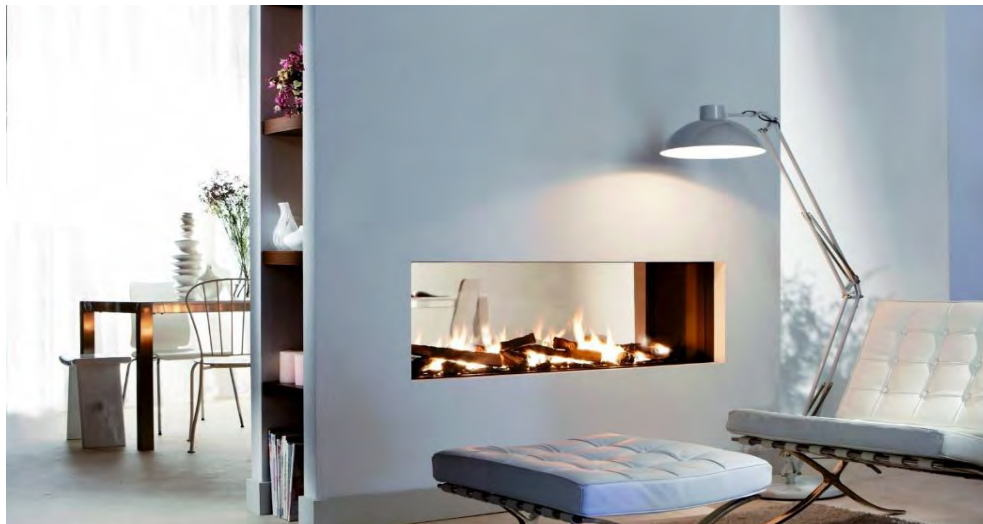

ZÁRUKA 5 LET NA VŠE
včetně skel a elektroniků

175 051 Kč

Cena bez DPH

X - Nelze / ✓ - Lze, může se jednat o příplatek / VD - šroubovací otevírání dvířek, otočná nebo výklopná

Technické informace

Výkon	2,2 - 12,9 kW	Teplota vnějšího pláště komínu		150°C - nutný nerez/nerez		
Zemní plyn - natural gas / propan - propane	G20 / G31	Váha vložky	135 kg	Průměrná spotřeba/hod.	1,19 m³	
Antireflexní sklo - CV Glass *	za příplatek	Průměr odkouření / typ / max.délka		130/200 mm	koncentrický max. 11 m	
Účinnost	90,0%	Redukce komínu na DN 100/150 mm***		X		
Odtahový ventilátor, dvě potrubí **	za příplatek	Rozeř viditelného skla (Š x V)		1 401 x 450 mm		
Délka komínu pro ventilátor	vždy na základě výpočtu	Celkové rozměry (Š x V x H)		1 569 x 794 x 400 mm		
Typ hořáku	Quad Burner	Přípojka 230V / je nutná		Vybavení lůžka hořáku - možnosti		
Vnitřní stěny interiéru vložky - možnosti		Tenore 140		Polena hnědá - standard		✓
Tmavý antracit matný - standard	✓			Kamínky bílé Carrara		✓
Černé sklo Ceraglass *	X			Skleněné kamínky černé		X
Šamot žlutý - Natural *	X			Skleněné kamínky číré		X
Cihlové obložení - Classic stone*	X			Oblázky malé bílé nebo šedé		✓
Žebrovaný plech*	X			Oblázky velké bílé nebo šedé		X
Břidlice*	X			LED podsvícení hořáku*		X

EAN	NÁZEV	CENA
550345	ELEMENT4 Tenore 140 - interiér plech matný tmavý antracit, klasické sklo, zemní plyn G20 - standardní provedení	175 051 Kč

Standardní vybavení - hnědá keramická polena, vermikulitové čipsy, drcený vermikulit, dálkové ovládání Mertik, výškově seřiditelné nožičky plus 25 mm. Součástí dodávky je restriktor tahu komínu, tužkové baterie, návod na montáž, návod na ovladač, přísavka pro snadnou manipulaci se sklem.

U objednávky specifikujte vybavení hořáku, již v ceně vložky 1) hnědá keramická polena 2) bílé kamínky malé 3) bílé malé oblázky 4) šedé malé oblázky

Příplatková příslušenství

CRG	Ceraglass - vnitřní výstelka vložky černé sklo	6 902 Kč
CV GLASS	Clear View - antireflexní sklo krbové vložky	45 057 Kč

Ostatní příplatková příslušenství

PC	Komunikační modul ProControl - pro ovládání pomocí smartphonu	8 906 Kč
PF	Odtahový ventilátor - včetně rozbočovače na dvě potrubí - umístění ventilátoru vždy v interiéru!	74 724 Kč
DMT	Kabel pro přímé propojení na SHS	1 252 Kč
CHW	Dvířka pro řídicí jednotku na omítku	4 035 Kč
CHUW	Dvířka pro řídicí jednotku pod omítku	4 035 Kč
WRC	Nástěnný ovladač	2 226 Kč
PK	Kulatý přídavný ovladač dálkový	2 644 Kč
CLR	Originální čisticí sada na skla	835 Kč

* Příslušenství a možnosti za příplatek / ** Pro redukci jsou platná přísná pravidla, informujte se u dovozce / RCE - jednotka a ovladač Mertik GV 60.

** Odtahový ventilátor nepracuje s koncentrickým potrubím, ale s odděleným potrubím - jedno potrubí pro přívod vzduchu a jedno vedení pro odtah spalin, kde musí být použitý tříšložkový systém.

*** Pouze po odsouhlasení výrobcem.