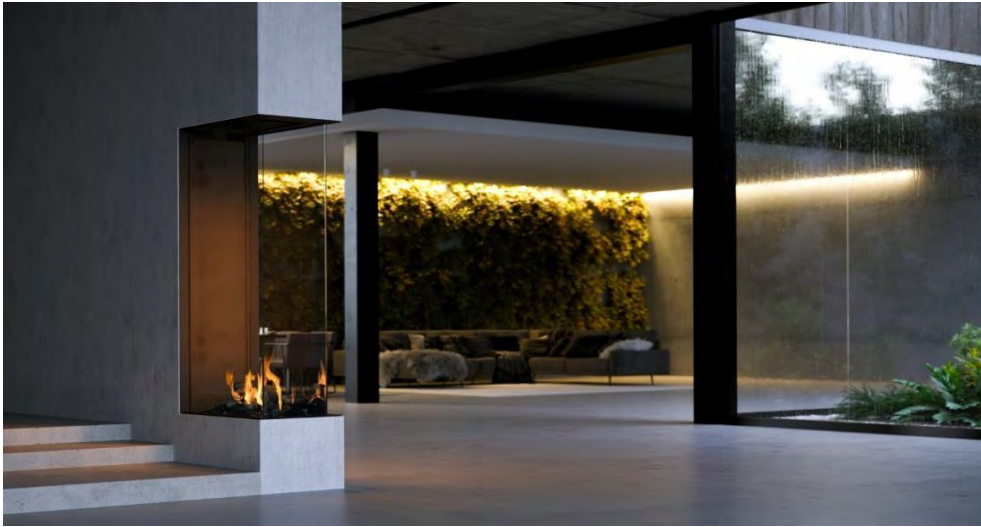

# SKY MEDIUM RD

3 velikosti série SKY

S - small

M - medium

L - large

**286 256 Kč**

Cena bez DPH

X - Nelze / ✓ - Lze, může se jednat o příplatek / VD - šroubovací otevírání dvířek, otočná nebo výklopná