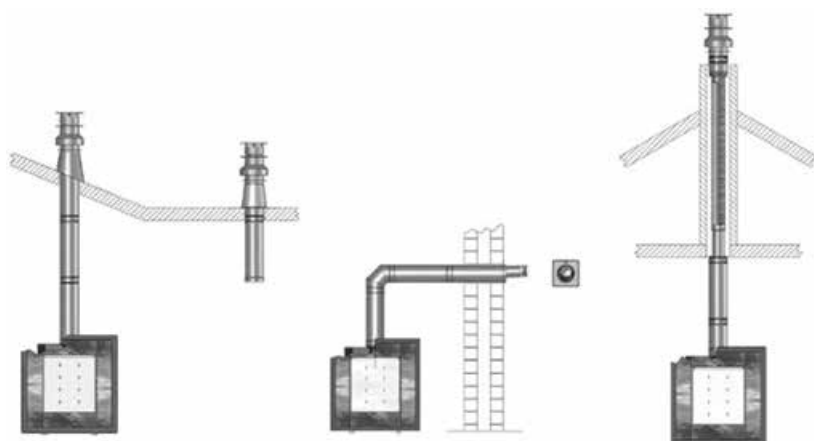

PŘÍKLADY ODKOUŘENÍ PLYNOVÝCH KRBŮ ELEMENT4

- › Přes střechu
- › Přes zeď
- › Do původního komínu
- › Nebo pomocí odtahového ventilátoru