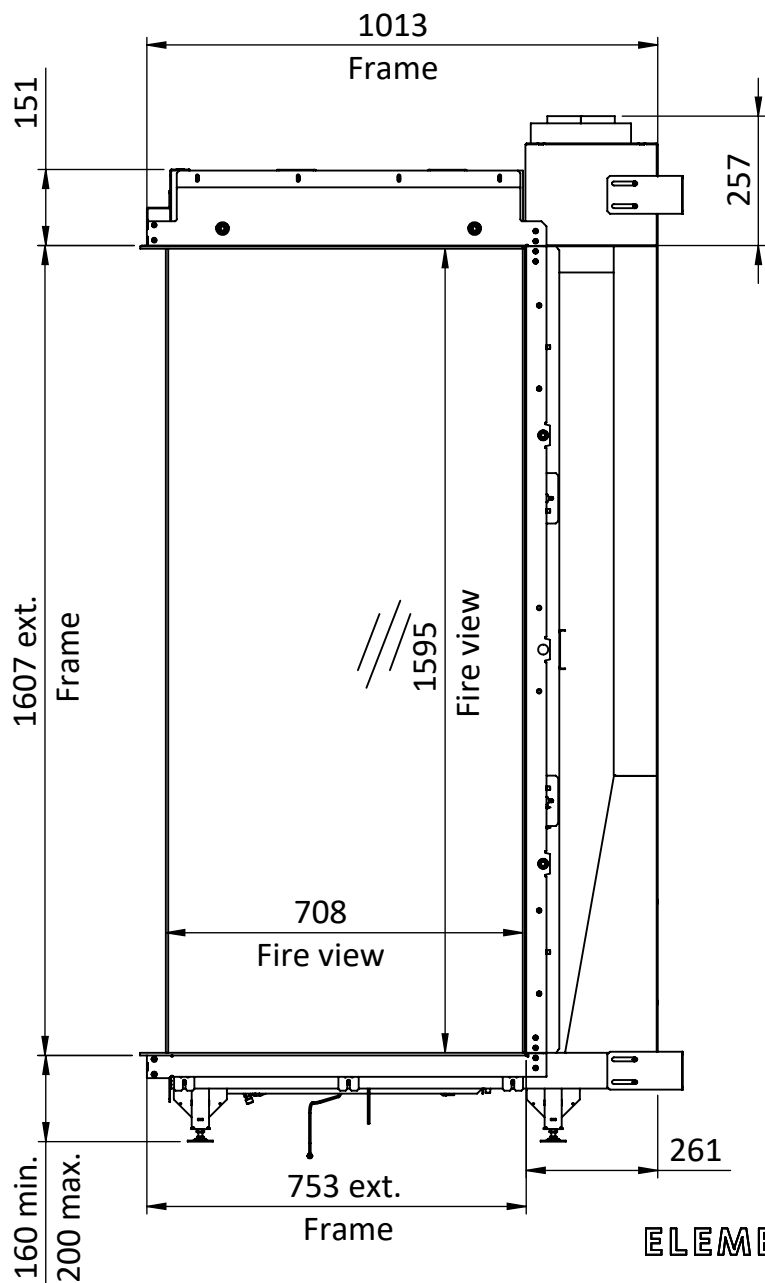

SKY LARGE RD