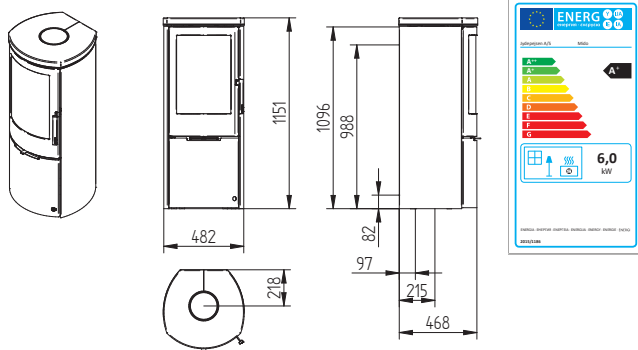

# Technické nákresy

Elegance Junior

Elegance Junior Wall

Jydepejs H530

Jydepejs H530 enclosure

Mido Steel

Mido Cast iron top

Mido Soapstone top