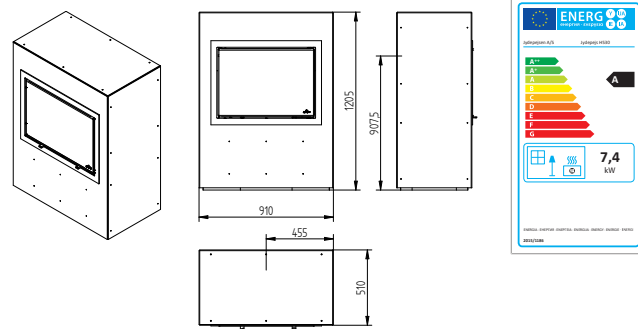

# Technické nákresy

Elegance Junior

Elegance Junior Wall

Jydepejs H530

Jydepejs H530 enclosure

Mido Steel

Mido Cast iron top

Mido Soapstone top