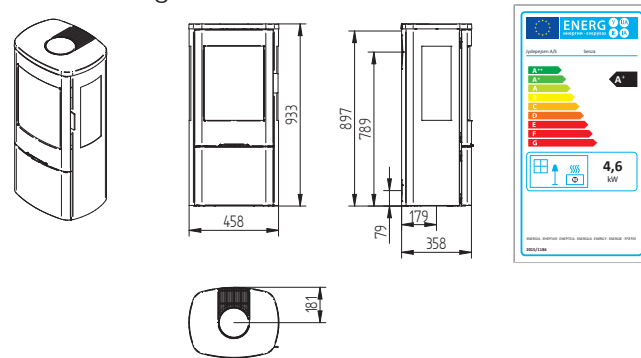

Senza Sideglass