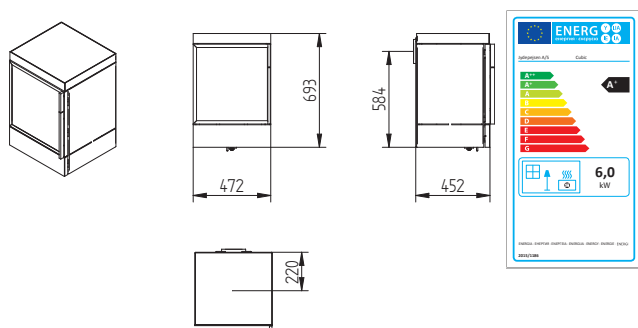

# Technické nákresy

Cozy Soapstone Sideglass

Country 575

Country 765

Cubic 109

Cubic 166

Cubic 215

Cubic Wall