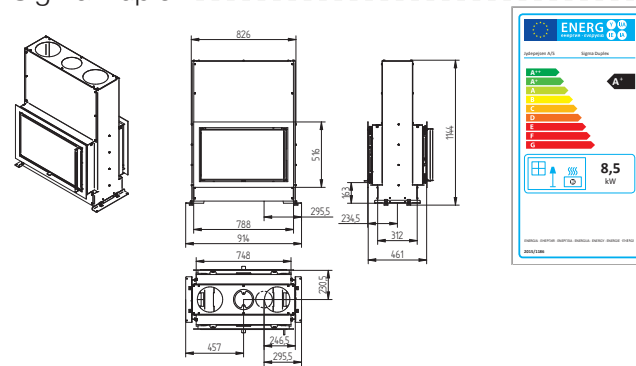

Sigma Duplex