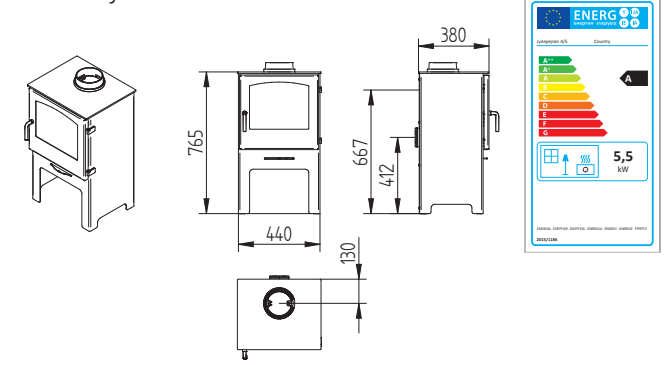

# Technické nákresy

Cozy Soapstone Sideglass

Country 575

Country 765

Cubic 109

Cubic 166

Cubic 215

Cubic Wall