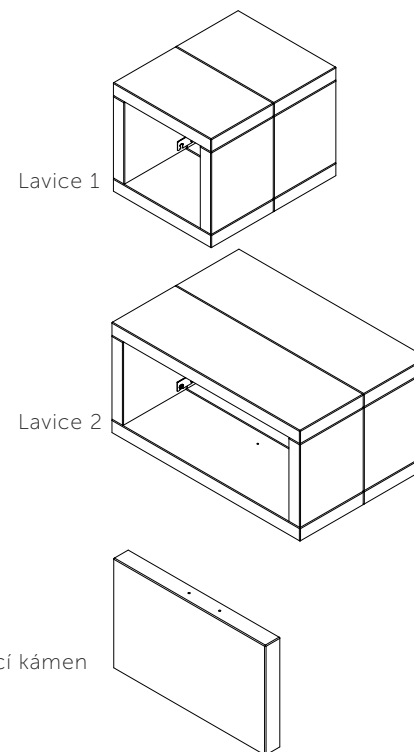

Sigma Titan

Jedinečný nábytek z mastku
Kombinace prvků
DuplicAir®

Sigma Titan je řada krbů sestávající ze tří různých struktur masťového kamene Tulikivi s vložkou Sigma uprostřed. Jedinečný hřejivý vzhled kamenů tvoří základ kusu nábytku s pěkným výhledem do ohně přes velké širokoformátové sklo.

Pokud si přejete zkombinovat kamna s částmi různých prvků, můžete Sigma Titan dodat svůj osobní nádech a ozdobit pokoj v létě i v zimě.

Výkon: 4-8 kW

Kouřovod: 150 mm

Externí vzduch: ano, zadní

Ext.vzduchu: 100 mm

Účinnost: 82%

Titan s vložkou Sigma

Vložka Sigma: 95 000,-Kč

Rozměry vložky V x Š x H

360 x 580 x 290 mm

Rozměry staveb V x Š x H

Titan 1

1 115 x 973 x 658 mm

Váha: 820 kg

Titan 2

930 x 460 x 360 mm

Váha: 784 kg

Titan 3

930 x 460 x 360 mm

Váha: 892 kg

Ostatní příslušenství

Speciální rám kolem vložky: 7 400,-Kč

Lavice 1: 31 500,-Kč

Lavice 2: 52 500,-Kč

Dělící kámen: 4 250,-Kč