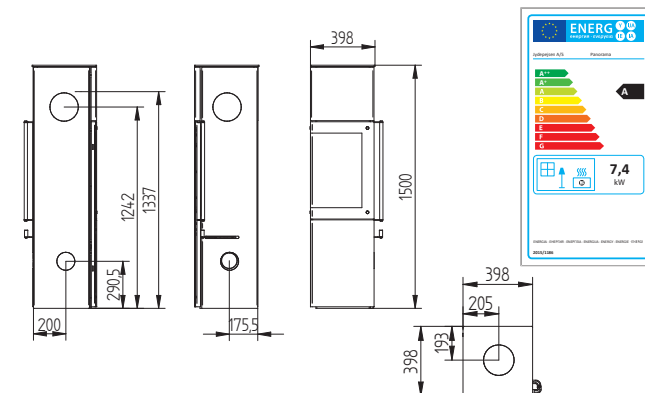

Panorama 1500