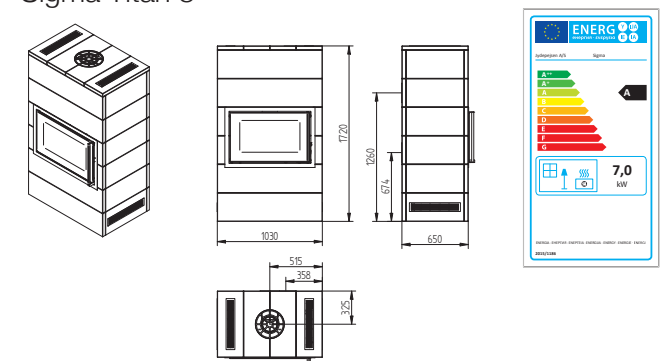

Sigma Titan 3