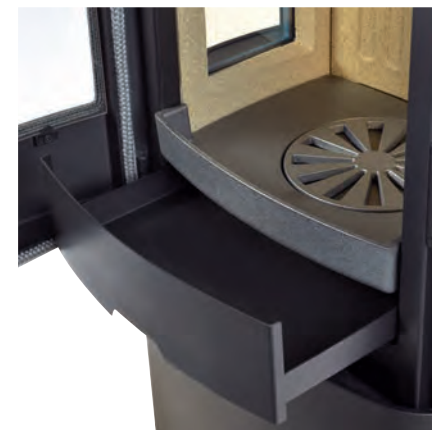

Senza

Samozavírací dveře
DuplicAir®
Navrhl Mads Miltersen

Senza je velmi vhodná pro chaty s nízkými nároky na teplo, jako jsou nízkoenergetické domy, menší pokoje nebo letní chaty. Celá přední strana i vršek jsou vyrobeny z masivní litiny. Dvířka jsou samozamykací na magnety, díky čemuž působí kamna elegantně a stylově.

Senza je k dispozici v 6 verzích, s bočním sklem nebo bez něj. Model s bočním sklem nabízí krásný pohled na oheň celkem ze tří stran. Dvě volitelné rukojeti na výběr. Jako něco úplně nového je můžete jednoduše pověsit na zeď.

Výkon: 3-5 kW
Kouřovod: 150 mm
Externí vzduch: ano, zadní
Ext.vzduchu: 100 mm
Účinnost: 82%

Rozměry V x Š x H

Senza
930 x 460 x 360 mm

Ostatní příslušenství

Příruba pro ext. vzduch zadní: 2 300,-Kč
Čtveratá rukočka: 1 750,-Kč
Sklo pod kamna, 6 mm: 3 750,-Kč