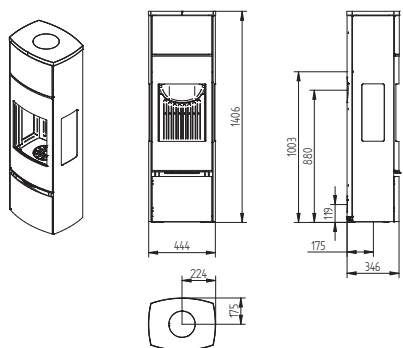

Bella High Sideglass