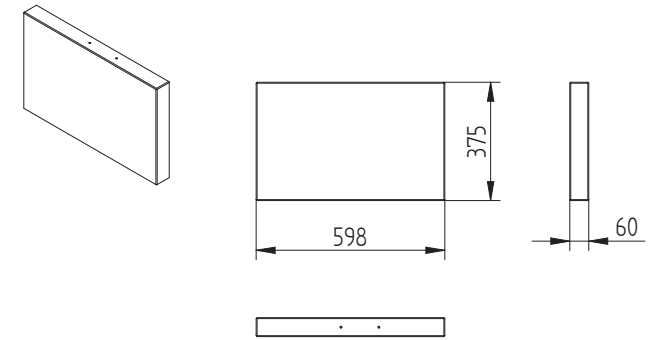

Sigma Titan Dividing Stone