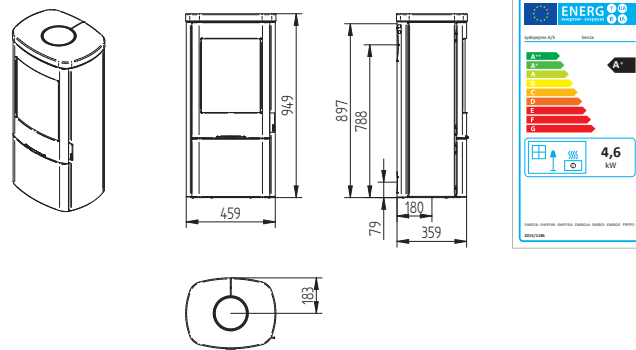

Senza Soapstone