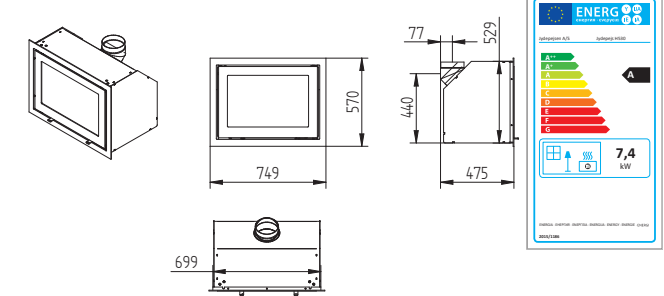

# Technické nákresy

Elegance Junior

Elegance Junior Wall

Jydepejs H530

Jydepejs H530 enclosure

Mido Steel

Mido Cast iron top

Mido Soapstone top