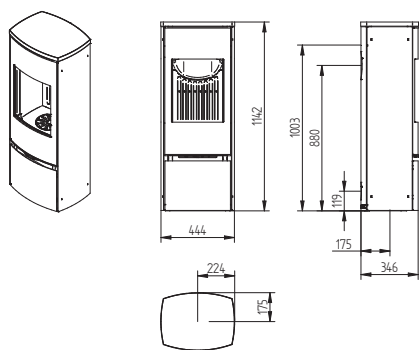

Technické nákresy

Bella