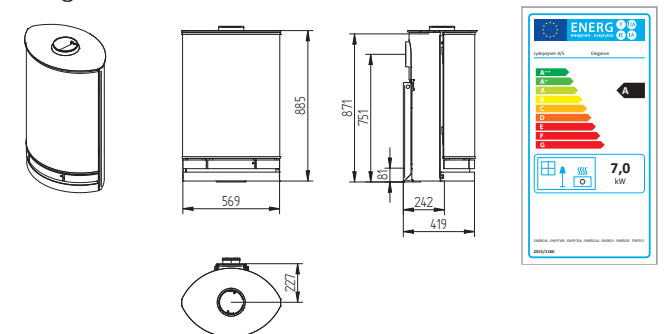

Elegance Classic Wall