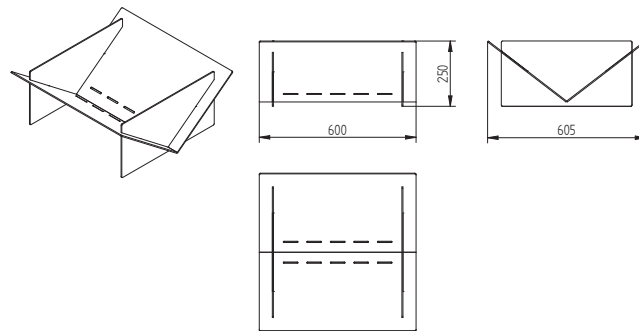

Technické nákresy

Jydepejsen Firepit -----