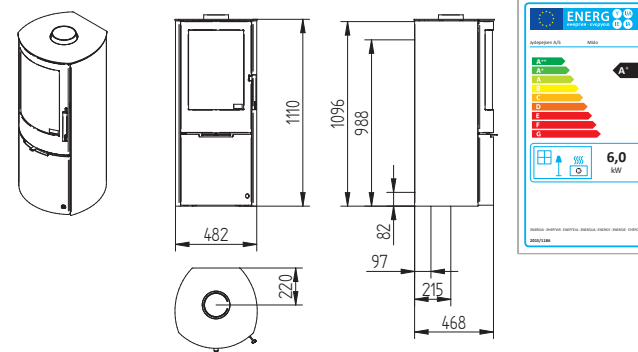

# Technické nákresy

Elegance Junior

Elegance Junior Wall

Jydepejs H530

Jydepejs H530 enclosure

Mido Steel

Mido Cast iron top

Mido Soapstone top