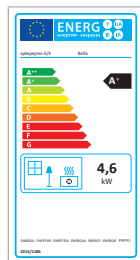

Technické nákresy

Bella