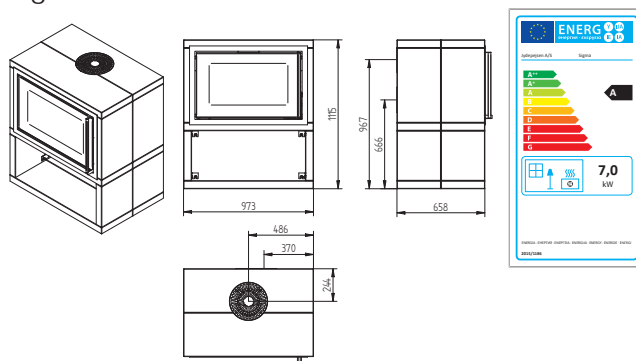

Sigma Titan 1