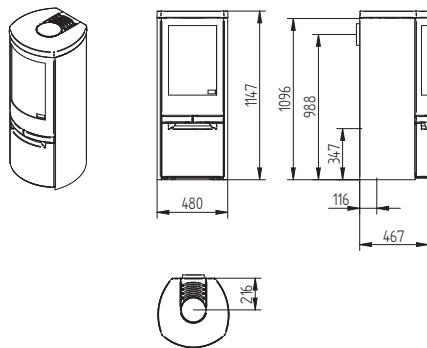

Technické nákresy

Cosmo 1147