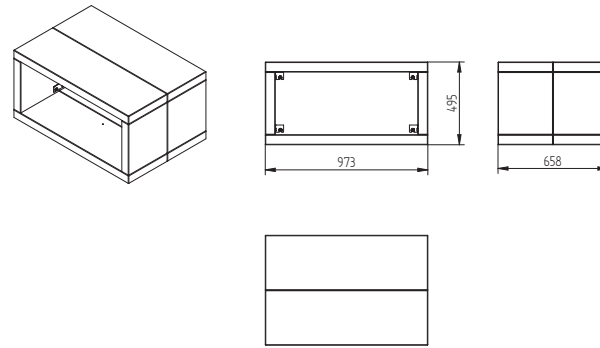

Sigma Titan Bench 2