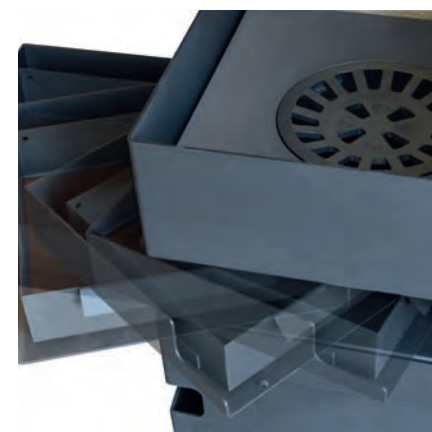

>140 m²

4-9 kW

2 different colours