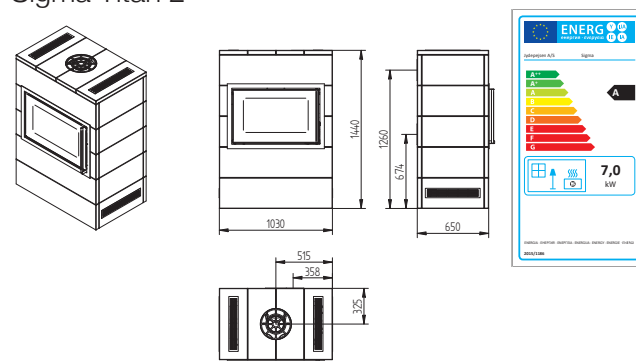

Sigma Titan 2