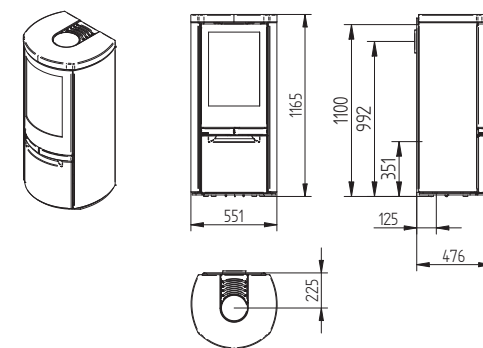

Cosmo 1147 Soapstone