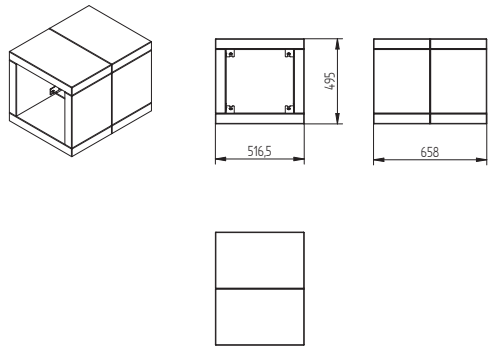

Technické nákresy

Sigma Titan Bench 1