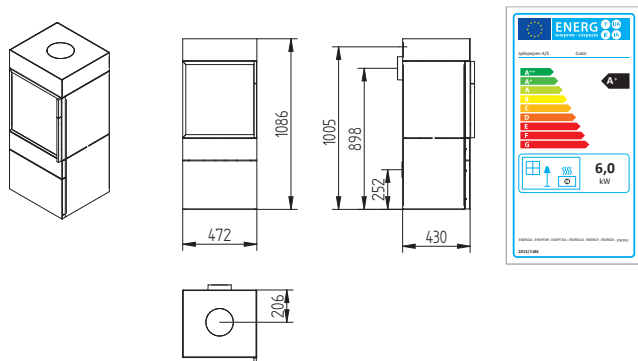

# Technické nákresy

Cozy Soapstone Sideglass

Country 575

Country 765

Cubic 109

Cubic 166

Cubic 215

Cubic Wall