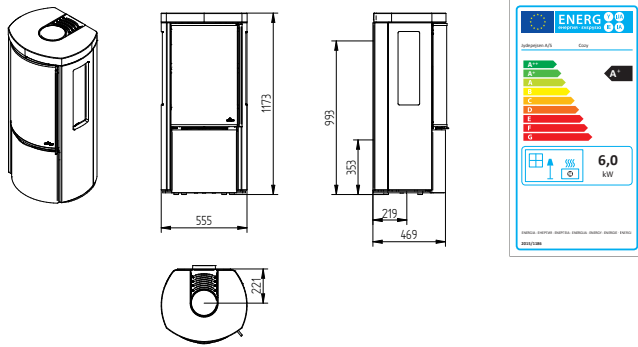

# Technické nákresy

Cozy Soapstone Sideglass

Country 575

Country 765

Cubic 109

Cubic 166

Cubic 215

Cubic Wall