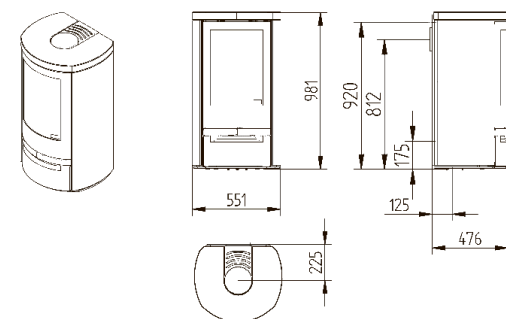

Cosmo 971 Soapstone