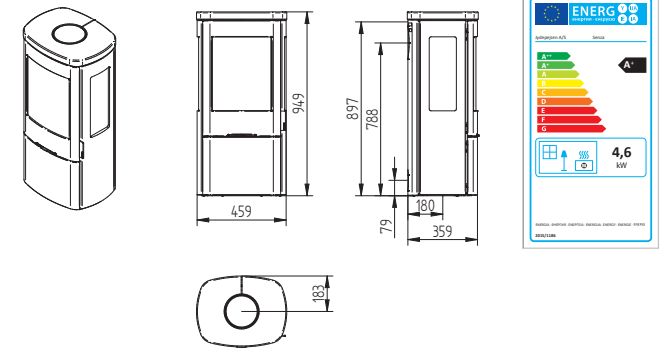

Senza Soapstone Sideglass