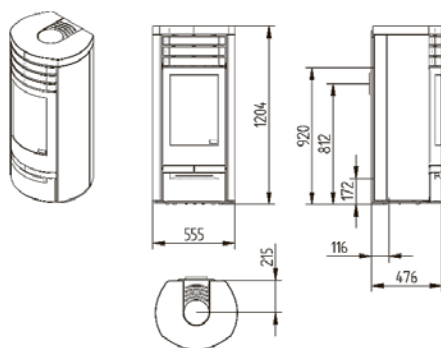

Cosmo 971 Special Soapstone