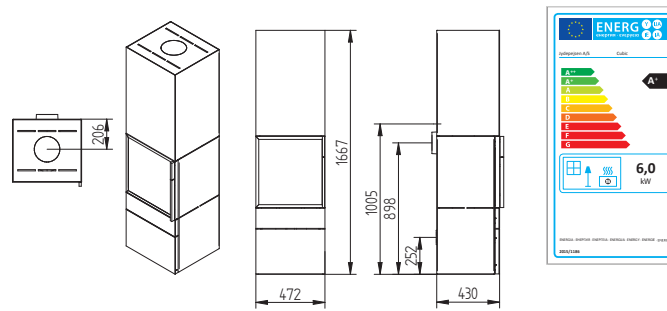

# Technické nákresy

Cozy Soapstone Sideglass

Country 575

Country 765

Cubic 109

Cubic 166

Cubic 215

Cubic Wall