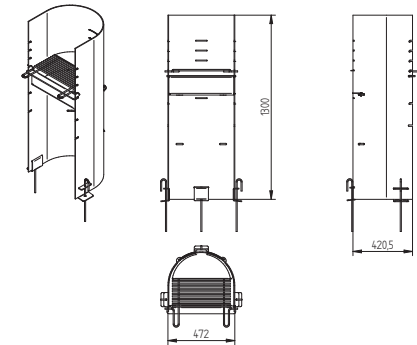

Jydepejsen Firebird -----