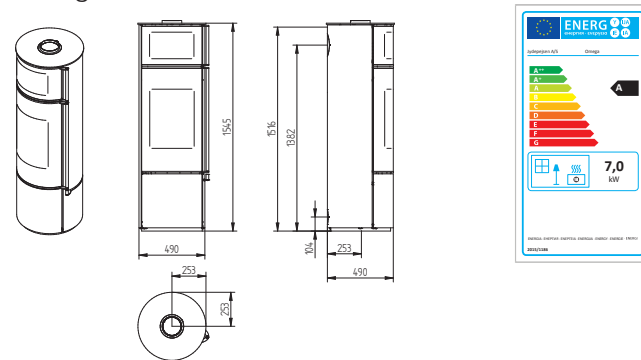

Technické nákresy

Omega Chef