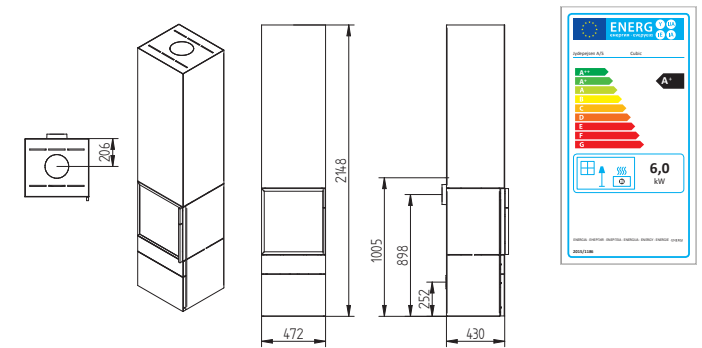

# Technické nákresy

Cozy Soapstone Sideglass

Country 575

Country 765

Cubic 109

Cubic 166

Cubic 215

Cubic Wall