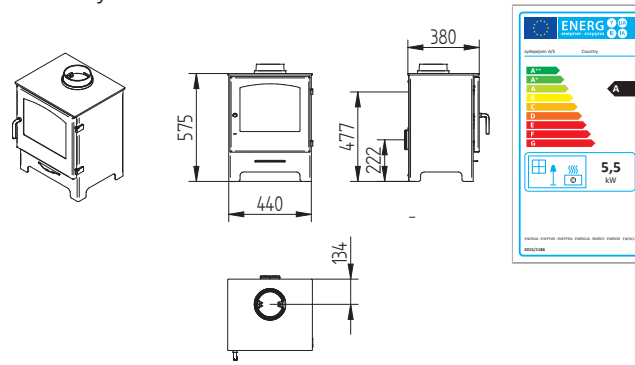

# Technické nákresy

Cozy Soapstone Sideglass

Country 575

Country 765

Cubic 109

Cubic 166

Cubic 215

Cubic Wall