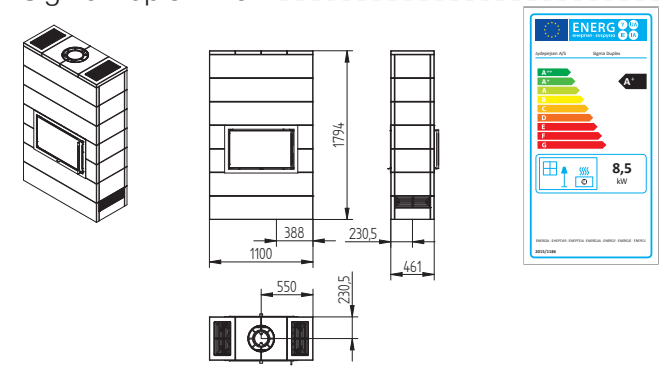

Sigma Duplex Titan