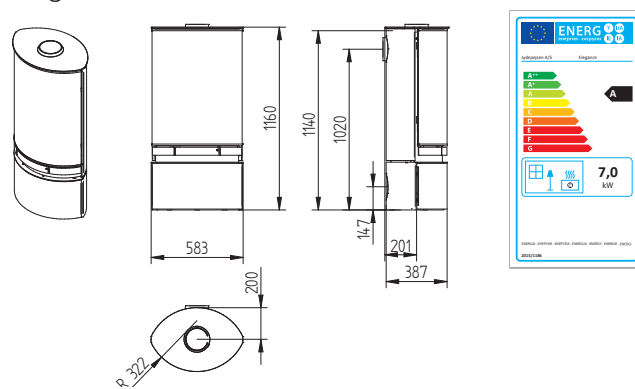

Elegance Classic