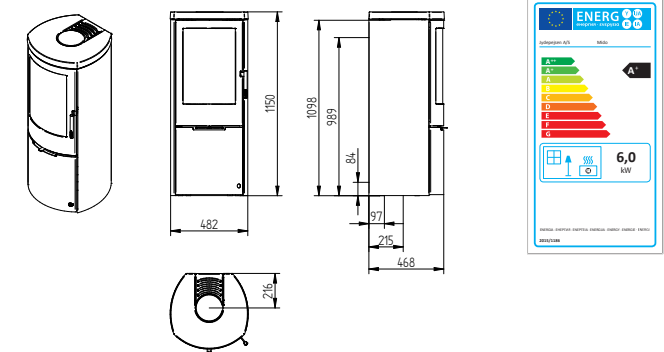

# Technické nákresy

Elegance Junior

Elegance Junior Wall

Jydepejs H530

Jydepejs H530 enclosure

Mido Steel

Mido Cast iron top

Mido Soapstone top