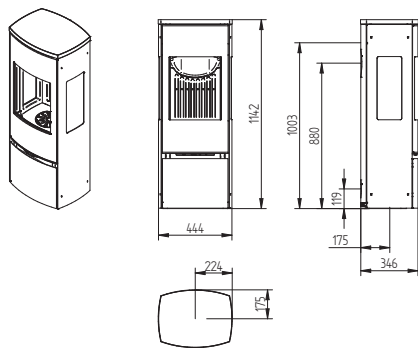

Bella Sideglass