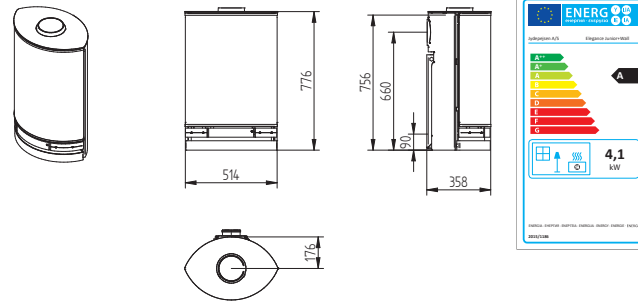

Elegance Junior Wall