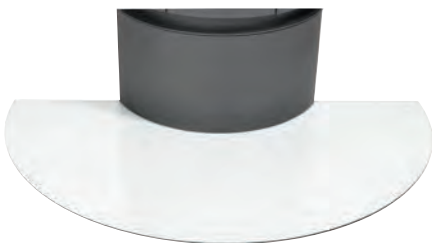

## Podlahové desky na míru vyrobené ze skla

Pokud si objednáte jednu z nových podlahových desek Jydepejsen z průhledného tvrzeného skla, získáte krásné a praktické řešení, které využijete v létě i v zimě. Skleněná deska je zasunuta pod přední část kamen. **Takto lze desku vyjmout pro čištění** případně v létě, kdy se kamna nepoužívají. Skleněná deska je tvarována tak, aby pasovala ke každému modelu, a dodává tak celému řešení pěkný dotek a praktický detail. Přizpůsobené skleněné podlahové desky lze dodat pro následující modely: Senza / Bella / Omega / Elegance Classic / Elegance Junior / Orion / Troja / Mido / Cosmo.