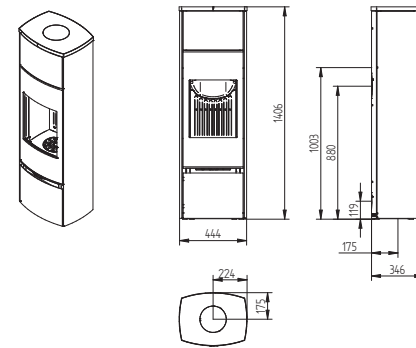

Technické nákresy

Bella High