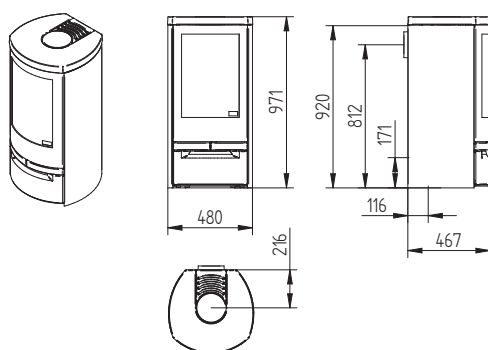

Technické nákresy

Cosmo 971