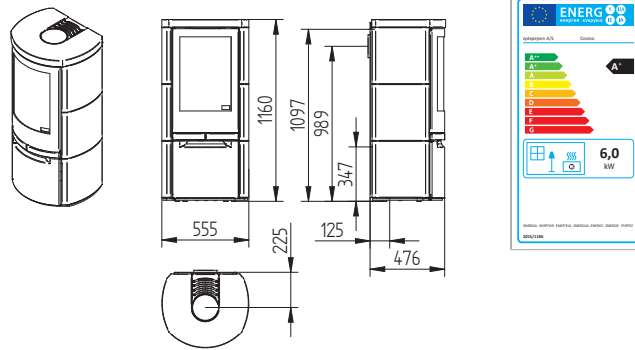

Cosmo 1147 Ceramics