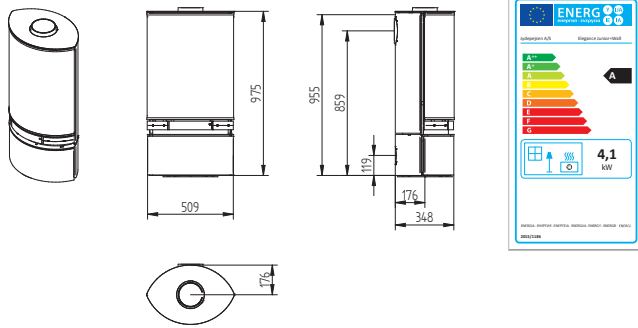

Technické nákresy

Elegance Junior