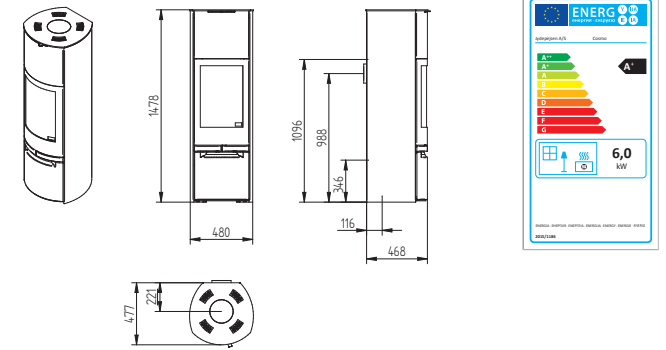

Technické nákresy

Cosmo 1500