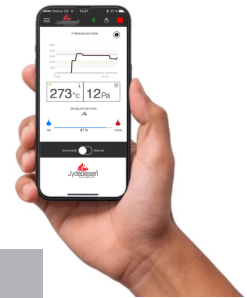

DuplicAir® Intelligent Control BLUE - generation 2.

S hrdostí vám představujeme novou automatickou regulaci hoření prostřednictvím aplikace ve vašem chytrém zařízení. Systém DuplicAir® Intelligent Control BLUE (DIC) společnosti Jydepejsen lze zakoupit k řadě **kamen Omega**. DIC dokáže řídit proudění vzduchu automaticky i manuálně a provede vás pomocí signální nápovědy, když je čas rozhořet v kamnech více dřeva. Stačí tedy stáhnout aplikaci a kamna připojit do běžné zásuvky.

Z aplikace můžete sledovat aktuální teplotu a kominíka v kamnech. DIC Blue zajišťuje optimální proudění vzduchu, které zajišťuje optimální spalování a umožní vám snížit spotřebu dřeva až o 40-50%. Kamna na dřevo je možné ovládat na dálku pohybem posuvníku na displeji - jednoduché a snadné. S možností DIC Blue již není důvod ke stresu.

Dostupné zatím pro kamna OMEGA.