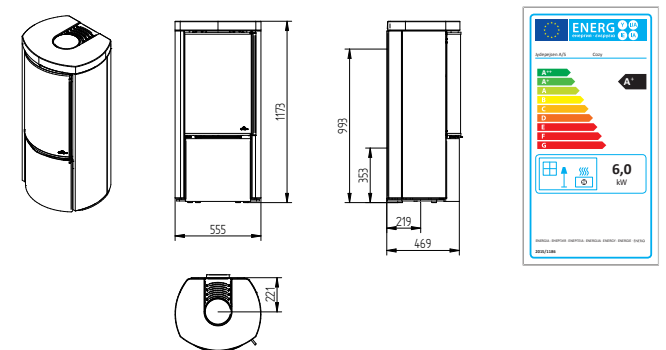

Cozy Soapstone