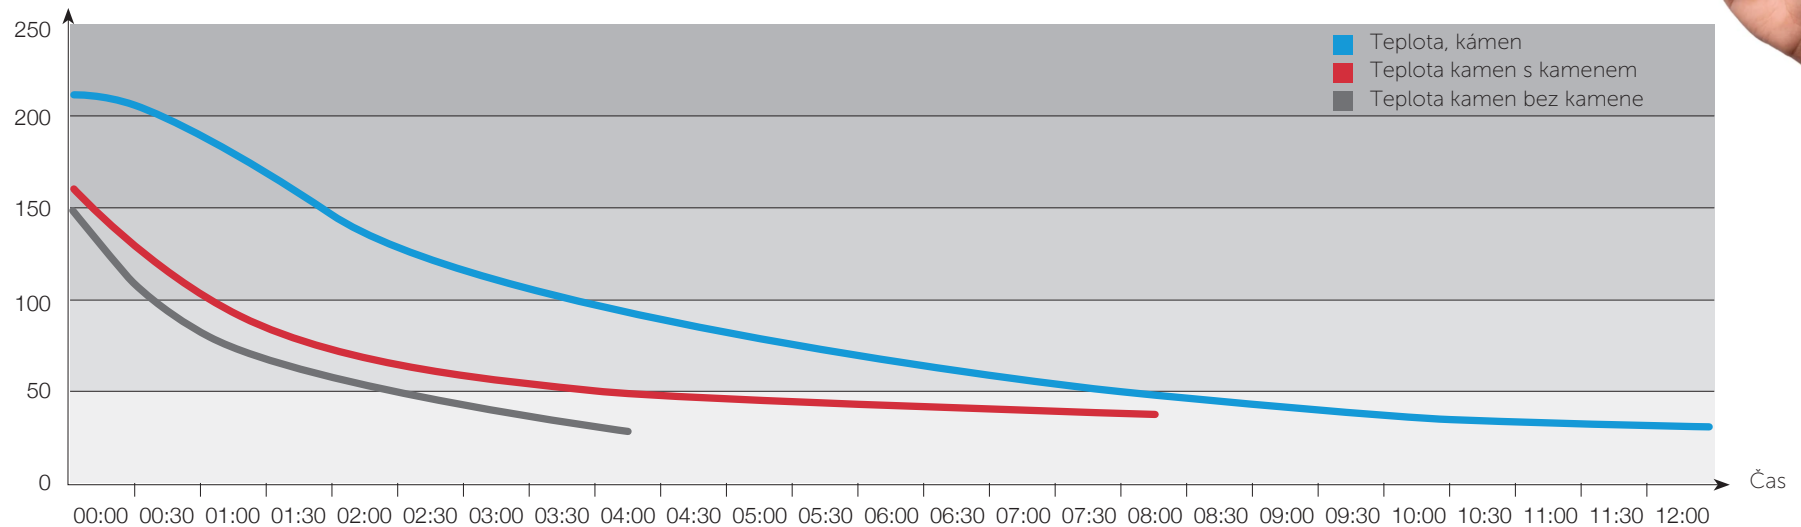

5 let garance

Extra dlouhá záruka Jydepejsen. Nabízí zákazníkům ochranu při nákupu.

Akumulace

Niže je ilustrace tepla generovaného finským maskem.

DuplicAir® Intelligent Control BLUE - generation 2.

S hrdostí vám představujeme novou automatickou regulaci hoření prostřednictvím aplikace ve vašem chytrém zařízení. Systém DuplicAir® Intelligent Control BLUE (DIC) společnosti Jydepejsen lze zakoupit k řadě **kamen Omega**. DIC dokáže řídit proudění vzduchu automaticky i manuálně a provede vás pomocí signální nápovědy, když je čas rozhořet v kamnech více dřeva. Stačí tedy stáhnout aplikaci a kamna připojit do běžné zásuvky.