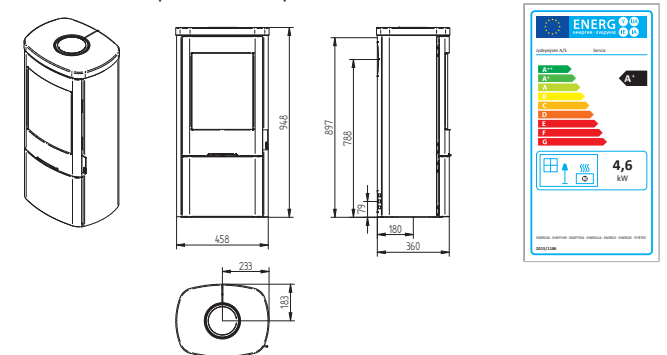

Senza Soapstone Top