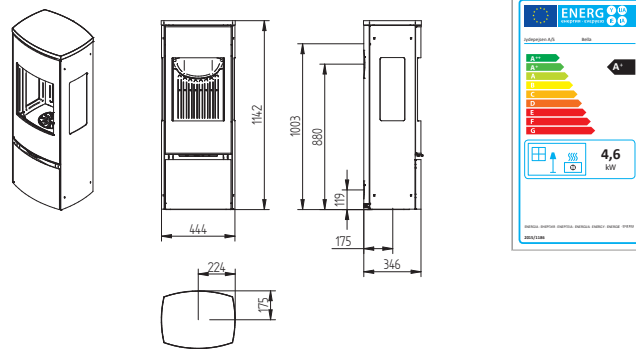

Bella Sideglass