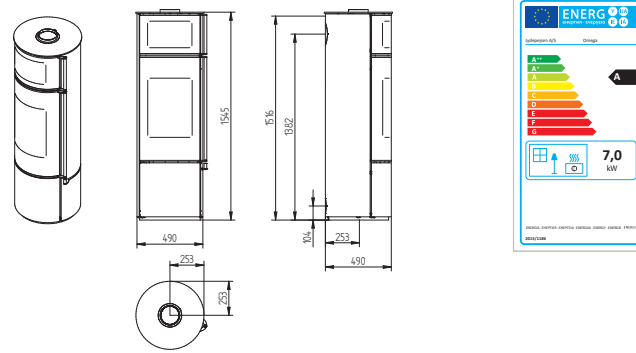

Technické nákresy

Omega Chef