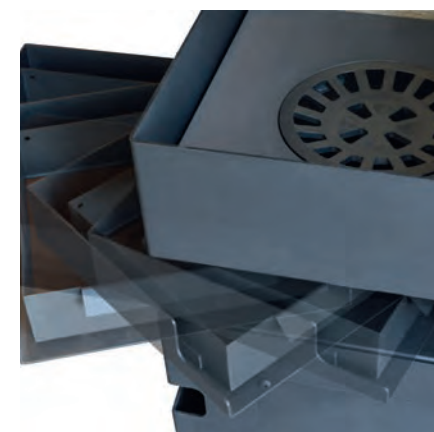

Panorama 1500

180° panoramatické sklo

DuplicAir®

Navrhl Knud Holscher

Panorama 1500 má kubistický/čtvercový tvar, je vysoký a elegantnější než většina kamen. Nabízí panoramatický pohled na plameny, viditelný ze dvou stran.

Kamna navrhl slavný dánský architekt a průmyslový designér Knud Holscher. Jeho četné projekty získaly několik ocenění.

Výběr materiálů je prvotřídní. Využití tepla je vynikající a obsluha pozoruhodně jednoduchá.

Kamna jsou vyrobená z čisté oceli a váží 180 kg. Stejně jako ostatní kamna Jydepejsen, je i Panorama vybavena patentovaným systémem DuplicAir®, který umožňuje ovládání přívodu vzduchu pouze pomocí jedné nerezové rukojeti.

Díky kubistickému tvaru jsou kamna ideální do rohů nebo ke stěně.

Panorama 1500 byla oceněna dvěma mezinárodními cenami za design, **red.dot AWARD** a **iF Design award**.

Výkon: 4-9 kW

Kouřovod: 150 mm

Externí vzduch: ano, zadní / spodní

Ext.vzduchu: 100 mm

Účinnost: 79%

Rozměry V x Š x H

Panorama

1 500 x 400 x 400 mm

Ostatní příslušenství

Akumulace 18 kg

Příruba pro ext. vzduch spodní