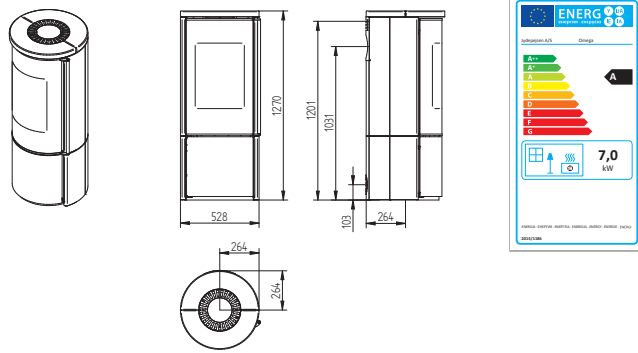

Technické nákresy

Omega Basic Soapstone