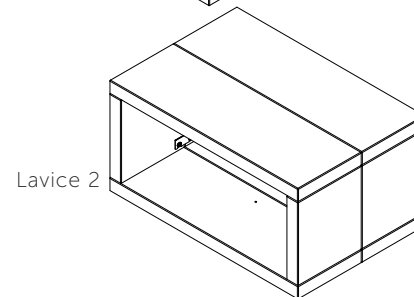

Lavice 1

Lavice 2