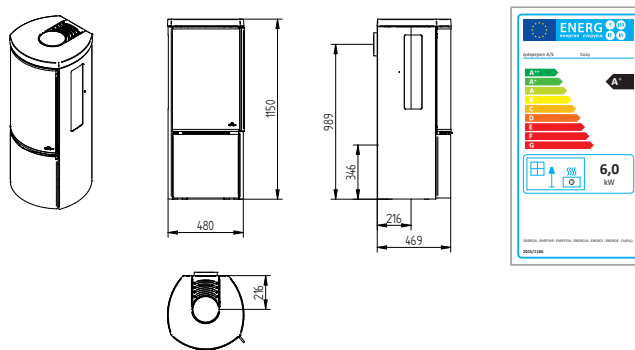

Cozy Sideglass