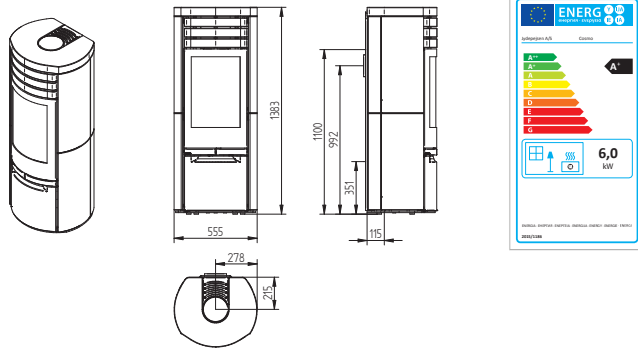

Technické nákresy

Cosmo 1147 Special Soapstone