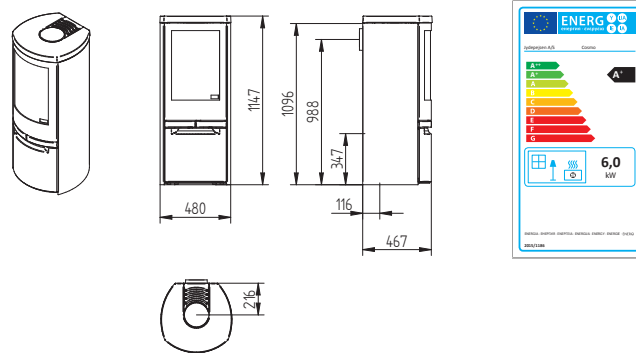

Technické nákresy

Cosmo 1147