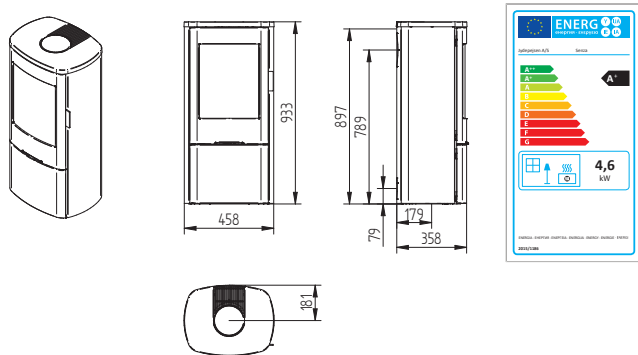

Technické nákresy

Senza