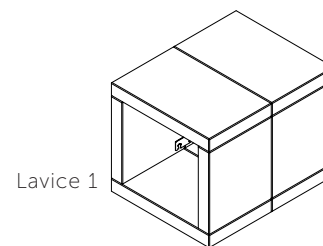

Sigma Titan

Jedinečný nábytek z masťku Tulikivi
Kombinace prvků
DuplicAir®

Sigma Titan je řada krbů sestávající ze tří různých struktur masťkového kamene Tulikivi s vložkou Sigma uprostřed. Jedinečný hřejivý vzhled kamenů tvoří základ kusu nábytku s pěkným výhledem do ohně přes velké širokoformátové sklo.

Pokud si přejete zkombinovat kamna s částmi různých prvků, můžete Sigma Titan dodat svůj osobní nádech a ozdobit pokoj v létě i v zimě.

Výkon: 4-8 kW
Kouřovod: 150 mm
Externí vzduch: ano, zadní
Ext.vzduchu: 100 mm
Účinnost: 82%

Titan s vložkou Sigma
Vložka Sigma

Rozměry vložky V x Š x H
360 x 580 x 290 mm

Rozměry staveb V x Š x H

Titan 1
1 115 x 973 x 658 mm
Váha: 820 kg

Titan 2
930 x 460 x 360 mm
Váha: 784 kg

Titan 3
930 x 460 x 360 mm
Váha: 892 kg

Ostatní příslušenství
Speciální rám kolem vložky
Lavice 1
Lavice 2
Dělicí kámen

>140 m² 4-8 kW 2 different colours