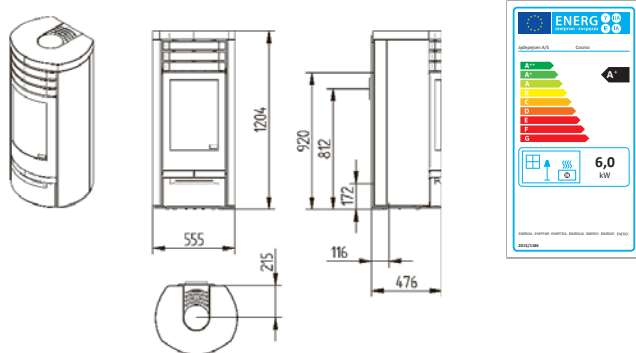

Cosmo 971 Special Soapstone