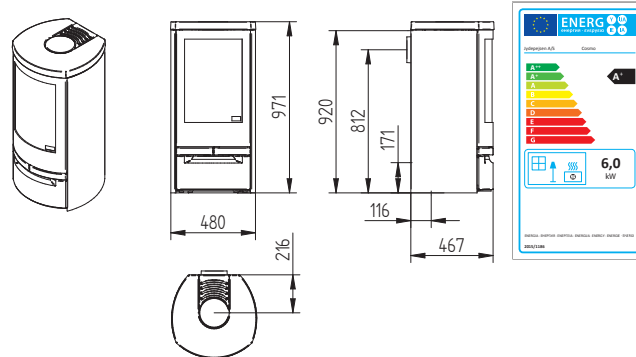

TECHNICKÉ INFORMACE

Technické nákresy

Bella

Bella Sideglass

Bella High

Bella High Sideglass

Cosmo 971

Cosmo 971 Soapstone