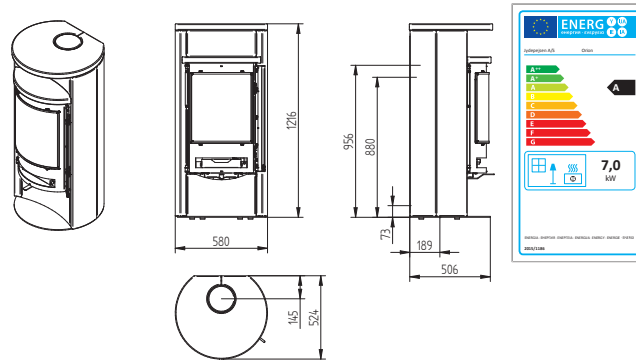

Orion Soapstone