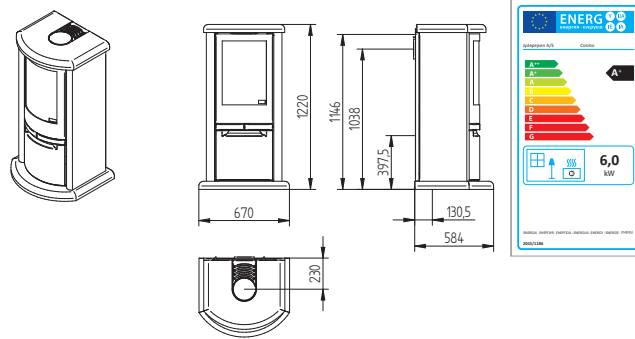

Cosmo Classic