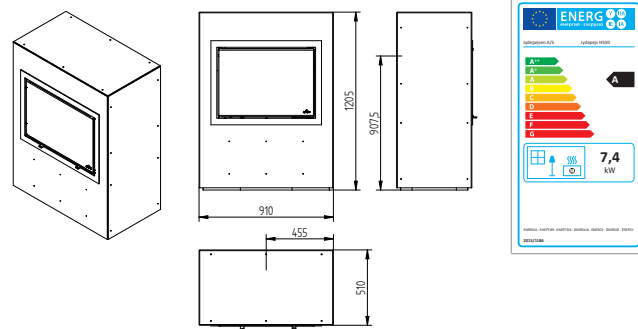

Jydepejs H530 enclosure