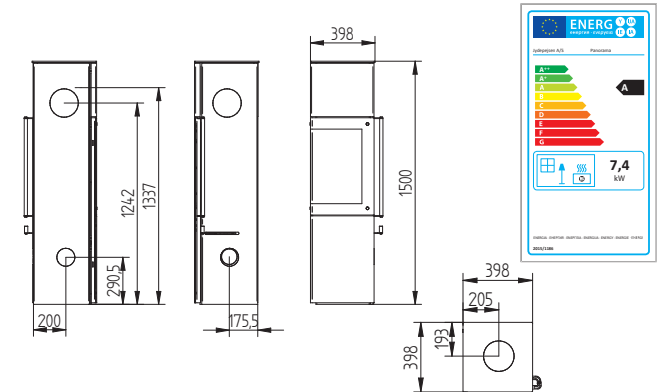

Panorama 1500