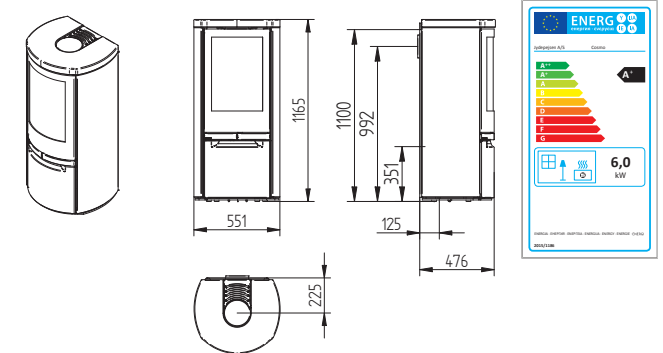

Cosmo 1147 Soapstone