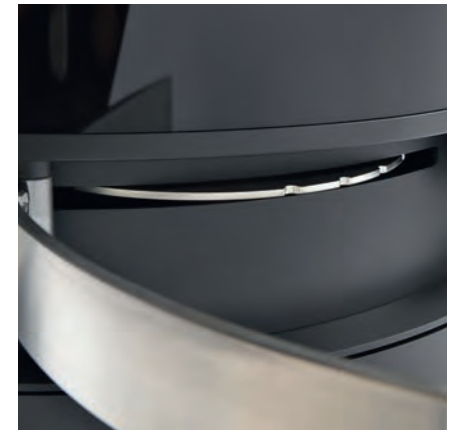

Elegance

Oválné provedení DuplicAir® 180° panoramatické sklo

Elegance má jedinečný oválný design s poutavými detaily. Rukojeť je integrována do krásného pásku z nerezové oceli, který skrývá ovládání vzduchu DuplicAir®. Jedná se o nejširší panoramatické sklo na trhu vyvinuté tak, aby nabízelo ohromující 180° výhled do ohně. Elegance Classic a Elegance Junior jsou také k dispozici s neviditelnou otočnou základnou, která se může otočit o 360°, abyste si mohli užívat oheň bez ohledu na to, kde se v místnosti nacházíte. Kamna jsou k dispozici jako volně stojící, tak i jako nástěnný model a jsou k dispozici v barvách černá, šedá a nově také bílá.

Výkon: 4-8 kW
Kouřovod: 150 mm
Externí vzduch: ano, zadní / spodní*
Ext.vzduchu: 100 mm
Účinnost: 75%

Varianty

nerezová rukojeť
černá rukojeť

* dle typu kamen

Rozměry V x Š x H

Elegance Classic
1160 x 583 x 387 mm

Elegance Classic Wall
885 x 569 x 419 mm

Elegance Junior
975 x 509 x 348 mm

Elegance Junior Wall
776 x 514 x 358 mm

Ostatní příslušenství

Příruba pro ext. vzduch zadní
Příruba pro ext. vzduch spodní
Sklo pod kamna, 6 mm
Rotační podstavec

Elegance
Classic