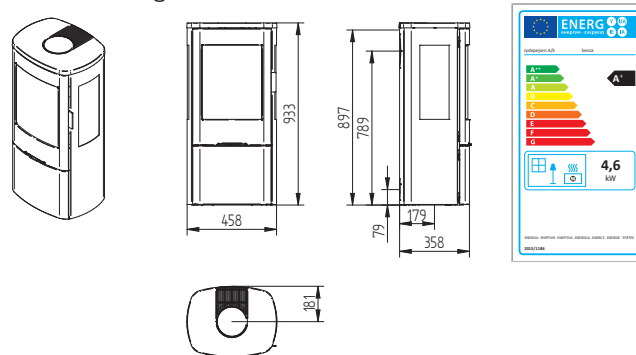

Senza Sideglass