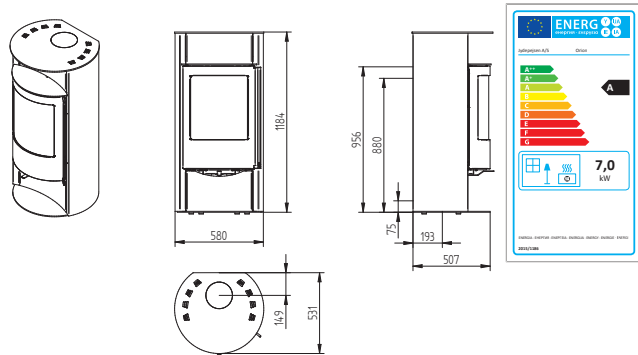

Orion Steel