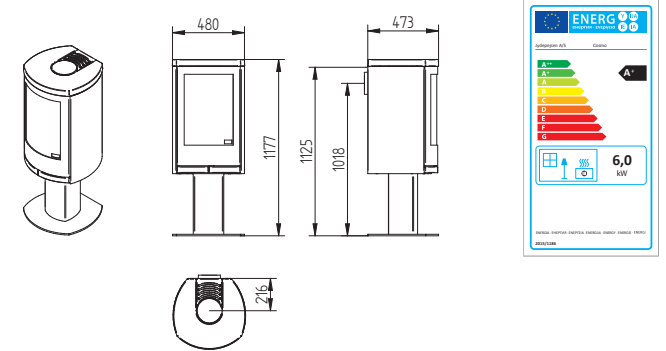

Technické nákresy

Cosmo Base