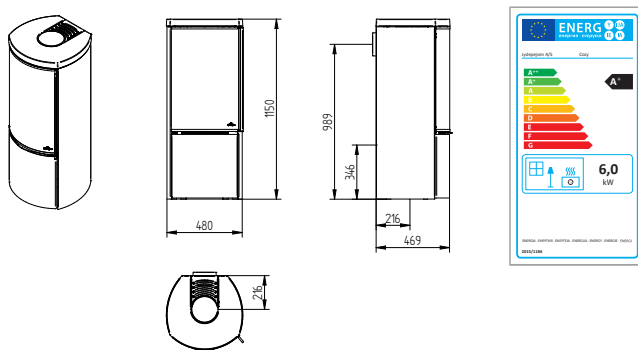

Technické nákresy

Cozy