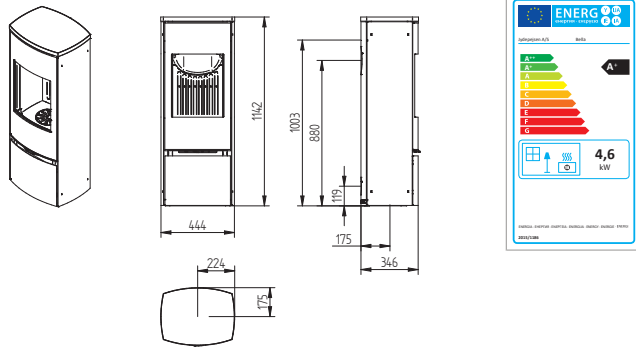

TECHNICKÉ INFORMACE

Technické nákresy

Bella

Bella Sideglass

Bella High

Bella High Sideglass

Cosmo 971

Cosmo 971 Soapstone