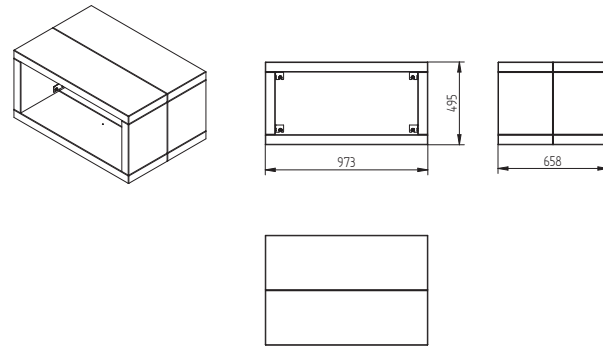

Sigma Titan Bench 2