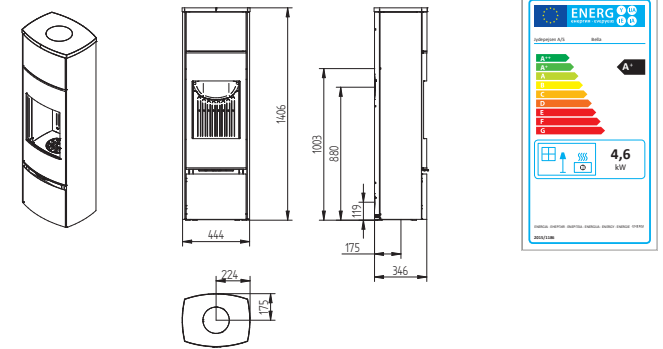

TECHNICKÉ INFORMACE

Technické nákresy

Bella

Bella Sideglass

Bella High

Bella High Sideglass

Cosmo 971

Cosmo 971 Soapstone