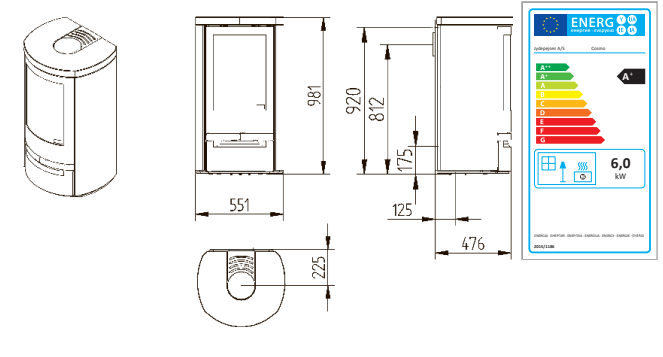

TECHNICKÉ INFORMACE

Technické nákresy

Bella

Bella Sideglass

Bella High

Bella High Sideglass

Cosmo 971

Cosmo 971 Soapstone