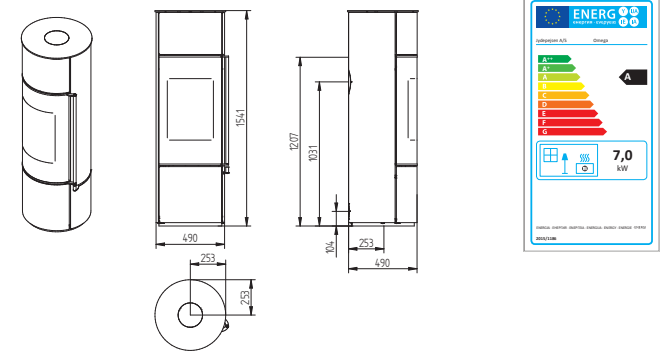

Omega High / Core