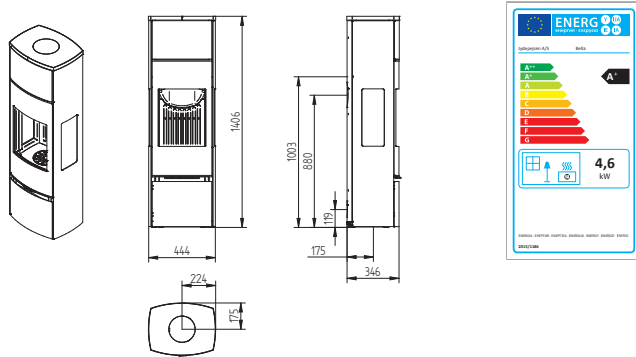

TECHNICKÉ INFORMACE

Technické nákresy

Bella

Bella Sideglass

Bella High

Bella High Sideglass

Cosmo 971

Cosmo 971 Soapstone