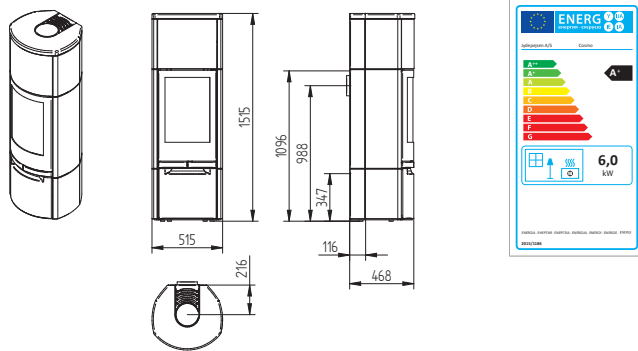

Cosmo 1500 Soapstone