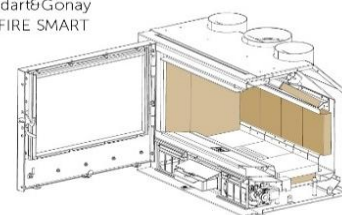

Bodart&Gonay
INFIRE SMART

EAN	Příslušenství k vložkám Infire Smart	bez DPH
SFIFS 740-ACC-04	Uzavíratelné potrubí horkého vzduchu	1 352 Kč
SFIFS 680-ACC-03	Vertikální odvod kouře Ø 150	1 216 Kč
SFIFS 740-ACC-03	Vertikální odvod kouře Ø 180	1 352 Kč
IFS-S-DIFFUSEUR-NOIR	Výfuk vzduchu černý lak	1 081 Kč
	Rám vyrobený na míru	na dotaz