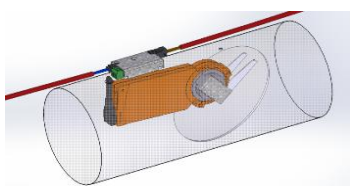

Infire Easy jsou dodávány vždy s vestavěným ventilátorem

Vždy s dvířky New Look Door - celoskleněná

BG Clap - automatická klapka přívodního vzduchu		bez DPH
	Umožňuje úplné utěsnění, když jednotka není v provozu.	12 055 Kč

Otevírání a zavírání klapky je řízeno automaticky krbovou jednotkou, což nevyžaduje žádný zásah uživatele.. Zařízení se umísťuje mezi krbovou vložku a přívod venkovního vzduchu. Jakmile krb není v provozu, systém zajistí úplné hermetické uzavření.

System je speciálně navržen pro pasivní a nízkoenergetické domy, kde je kladen vysoký důraz na vzduchotěsnost budovy.