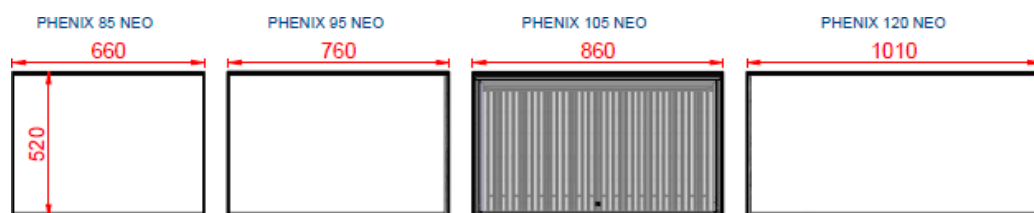

PHENIX NEO prémiové krbové vložky

EAN	PRÉMIOVÉ KRBOVÉ VLOŽKY	bez DPH
47LV65N18S/M	Phenix 65V NEO - vermikulit/kov (standardní rám a nožičky jsou součástí balení)	113 012 Kč
47L85N18S/M	Phenix 85 NEO - vermikulit/kov (standardní rám a nožičky jsou součástí balení)	124 176 Kč
47L95N18S/M	Phenix 95 NEO - vermikulit/kov (standardní rám a nožičky jsou součástí balení)	137 123 Kč
47LV95N18S/M	Phenix 95V NEO - vermikulit/kov (standardní rám a nožičky jsou součástí balení)	137 123 Kč
47L10N18S/M	Phenix 105 NEO green - vermikulit/kov (standardní rám a nožičky jsou součástí balení)	140 826 Kč
47L12N18S/M	Phenix 120 NEO - vermikulit/kov (standardní rám a nožičky jsou součástí balení)	154 314 Kč

Standardní rámy

Rámy k vložkám Phenix NEO - příplatkové		bez DPH
4/50mm - 4/100mm - 30/50mm - 30/100mm - příplatkové rámy		15 731 Kč