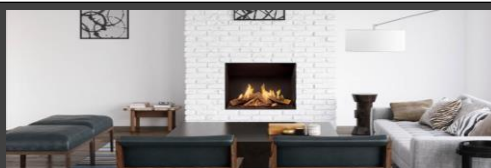

WILDERNESS ROHOVÉ PROSKLENÍ

Model	MOC	Hořák cm	Keramická polena			Možnosti				Tepelné bariéry	
			Tmavá hnědá	Náplavové dříví	Údolní dub	Antireflexní sklo	Černé sklo interiéru - zadní stěna	Černé sklo interiéru - boční stěny a azdní	Vnitřní osvětlení	Dvojitě sklo	Ochranná mikrosíť
Wilderness 75H RS/LS	151 372 Kč	45	volitelné	4 575 Kč	4 575 Kč	9 825 Kč	v ceně	12 500 Kč	v ceně	72 125 Kč	25 000 Kč
Wilderness 110 RS/LS	176 956 Kč	70	nelze	volitelné	volitelné	9 500 Kč	6 875 Kč	12 125 Kč	v ceně	74 050 Kč	24 525 Kč
Wilderness 110H RS/LS	182 553 Kč	70	nelze	volitelné	volitelné	11 400 Kč	8 250 Kč	14 550 Kč	v ceně	88 850 Kč	29 425 Kč
Wilderness 130 RS/LS	187 883 Kč	70	nelze	volitelné	volitelné	10 625 Kč	7 825 Kč	13 075 Kč	v ceně	76 675 Kč	25 475 Kč
Wilderness 130H RS/LS	204 672 Kč	70	nelze	volitelné	volitelné	12 750 Kč	9 375 Kč	15 675 Kč	v ceně	92 025 Kč	27 450 Kč
Wilderness 150 RS/LS	204 539 Kč	70	nelze	volitelné	volitelné	12 325 Kč	9 375 Kč	14 625 Kč	v ceně	79 325 Kč	32 950 Kč
Wilderness 150H RS/LS	213 200 Kč	70	nelze	volitelné	volitelné	14 775 Kč	11 250 Kč	17 550 Kč	v ceně	95 200 Kč	37 550 Kč
Wilderness 170 RS/LS	222 528 Kč	70	nelze	volitelné	volitelné	13 625 Kč	10 625 Kč	15 875 Kč	v ceně	81 975 Kč	45 050 Kč
Wilderness 170H RS/LS	231 855 Kč	70	nelze	volitelné	volitelné	16 350 Kč	12 750 Kč	19 050 Kč	v ceně	98 375 Kč	40 000 Kč
Wilderness 200 RS/LS	242 515 Kč	135	nelze	volitelné	nelze	15 200 Kč	12 500 Kč	17 750 Kč	v ceně	84 625 Kč	48 000 Kč
Wilderness 200H RS/LS	253 175 Kč	135	nelze	volitelné	nelze	18 225 Kč	15 000 Kč	21 300 Kč	v ceně	100 950 Kč	52 875 Kč

*volitelné=lze použít v rámci stanovené standardní ceny, volab bez příplatku