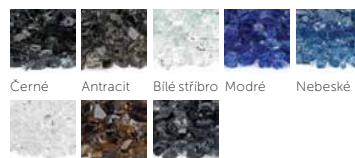

**LED osvětlení hořáků RAABfires** – dodáváme kompletní sady LED osvětlení.

Osvětlení hořáku je realizováno do násypu skleněných kamenů. Do násypů skleněných kamínků lze objednat 6 základních odstínů osvětlení: bílá, žlutá, oranžová, modrá, zelená, červená.

Růžové

Červené

Pískovcové

HP TOP Lávové  
kameny malé

HP Lávové koule  
šedé

HP Lávové koule  
hnědé

HP Lávové koule  
černé

HP Lávové koule  
mix

LÁVOVÉ KAMENY

Malé 1–2 cm

Střední 2–4 cm

Velké 4–7 cm

SKLENĚNÉ KAMÍNKY ŘEZANÉ

Světlé zelené

Kourové Běžové Modré Kávové Černé  
Bílé zlato Šedé Nebeské Bílé Zelené

SKLENĚNÉ KAMÍNKY LÁMANÉ

Světlé zelené

Černé Antracit Bílé stříbro Modré Nebeské  
Bílé Kávové Antracit

SKLENĚNÉ KOSTKY

Blankitné

Antracit Běžové Modré Kávové Bílé

SKLENĚNÉ STŘEPY

Hnědé

Kávové Běžové Modré Bílé Blankitné  
Žluté Nebeské Modré Světle modré Černé