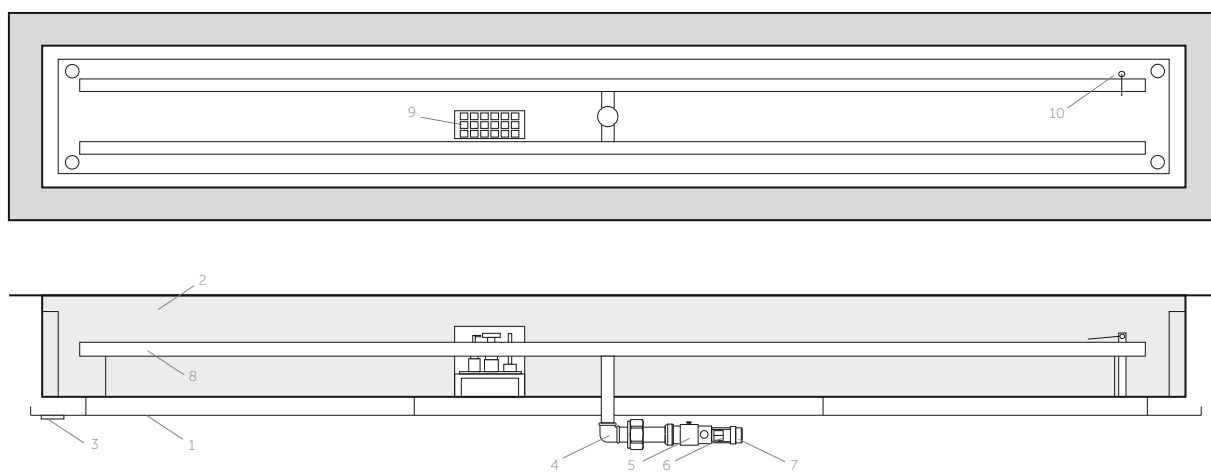

HOŘÁKY RAABFIRES

Všechny naše hořáky jsou vyrobené z prvotřídní žáruvzdorné nerezové oceli 1.4828. ČSN 17251, AISI 309 odolné do 1 000°C. Hořáky jsou řízeny řídicí jednotkou Mertik s dálkovým ovládním nebo sofistikovanou řídicí jednotkou Honeywell. Skloubili jsme Vaše požadavky na exkluzivitu a jedinečnost a vyrábíme pro Vás jedinečné plynové stoly. Používáme ty nejmodernější materiály, výjimečné kameny a materiály, jako je třeba beton firmy Gravelli, se kterou pro Vás vyrábíme jedinečnou limitovanou sérii betonových plynových stolů RAABfires Gravelli Limited.

Mertik na 4xAAA tužkové baterie nebo na trafo, Honeywell pouze na 230 V. Interiér hořáku lze volit keramická polena, lávové kameny nebo skleněné kamínky. Všechny naše hořáky lze doplnit také o LED podsvícení polen a kamínků včetně dálkového ovládním s 8 základními stupni barev.

U zakázkové výroby je zvolen individuální výpočet výkonu a potřeby počtu řídicích jednotek.

1) KRYCÍ PLECH PRO ODSŤÍNĚNÍ A ODVOD KONDENZÁTU
2) VANA HOŘÁKU
3) ODVOD KONDENZÁTU HT 35
4) PŘIPOJOVACÍ POTRUBÍ
5) REGULÁTOR VZDUCHU TRYSKY
6) TRYSKA
7) PŘIPOJENÍ HADICE 1/2" PRAVÝ
8) HOŘÁK
9) ZAPALOVÁNÍ
10) IONIZAČNÍ KOTROLNÍ KATODA

KONSTRUKCE HOŘÁKU