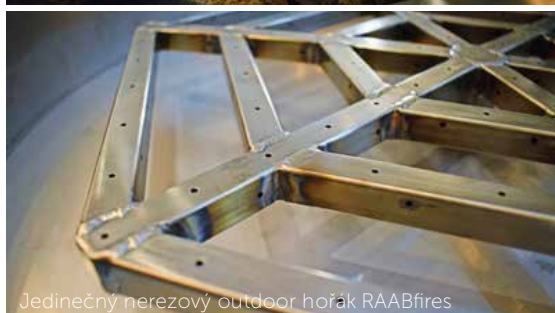

#### Komponent

K výrobě našich krbů využíváme z 90 % české výroby. Proto můžeme nabídnout jak rychlý termín dodání, tak špičkovou kvalitu oproti dováženému sortimentu.

Špičková vizualizace hořícího dřeva s hořákem RAABfires