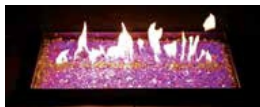

Skladba interiérového vybavení hořáků RAABfires: při použití polen jako první vrstvu použijte vždy násyp malých lávových kamenů, potom doplňte o keramická polena nebo kameny. Při použití skleněných kamínků použijte jako násyp pouze skleněné kamínky bez dalšího příslušenství.