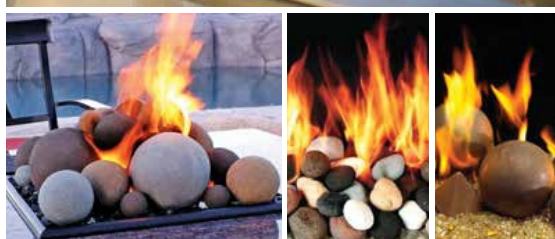

Jedinečný nerezový outdoor hořák RAABfires