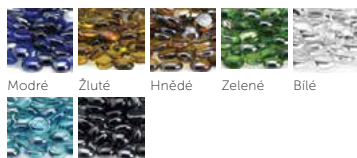

Světlé zelené

Černé Antracit Bílé stříbro Modré Nebeské  
Bílé Kávové Antracit

SKLENĚNÉ KOSTKY

Blankitné

Antracit Běžové Modré Kávové Bílé

SKLENĚNÉ STŘEPY

Hnědé

Kávové Běžové Modré Bílé Blankitné  
Žluté Nebeské Modré Světle modré Černé

SKLENĚNÉ OBLÁZKY

Cervené

Modré Žluté Hnědé Zelené Bílé  
Světle modré Černé

SKLENĚNÉ KAMÍNKY ZIRKON

Černé

Modré Světle modré Bílé Zelené

**Dodáváme příslušenství  
od předních světových výrobců**  
a jako jediní vám nabízíme  
nejširší sortiment.