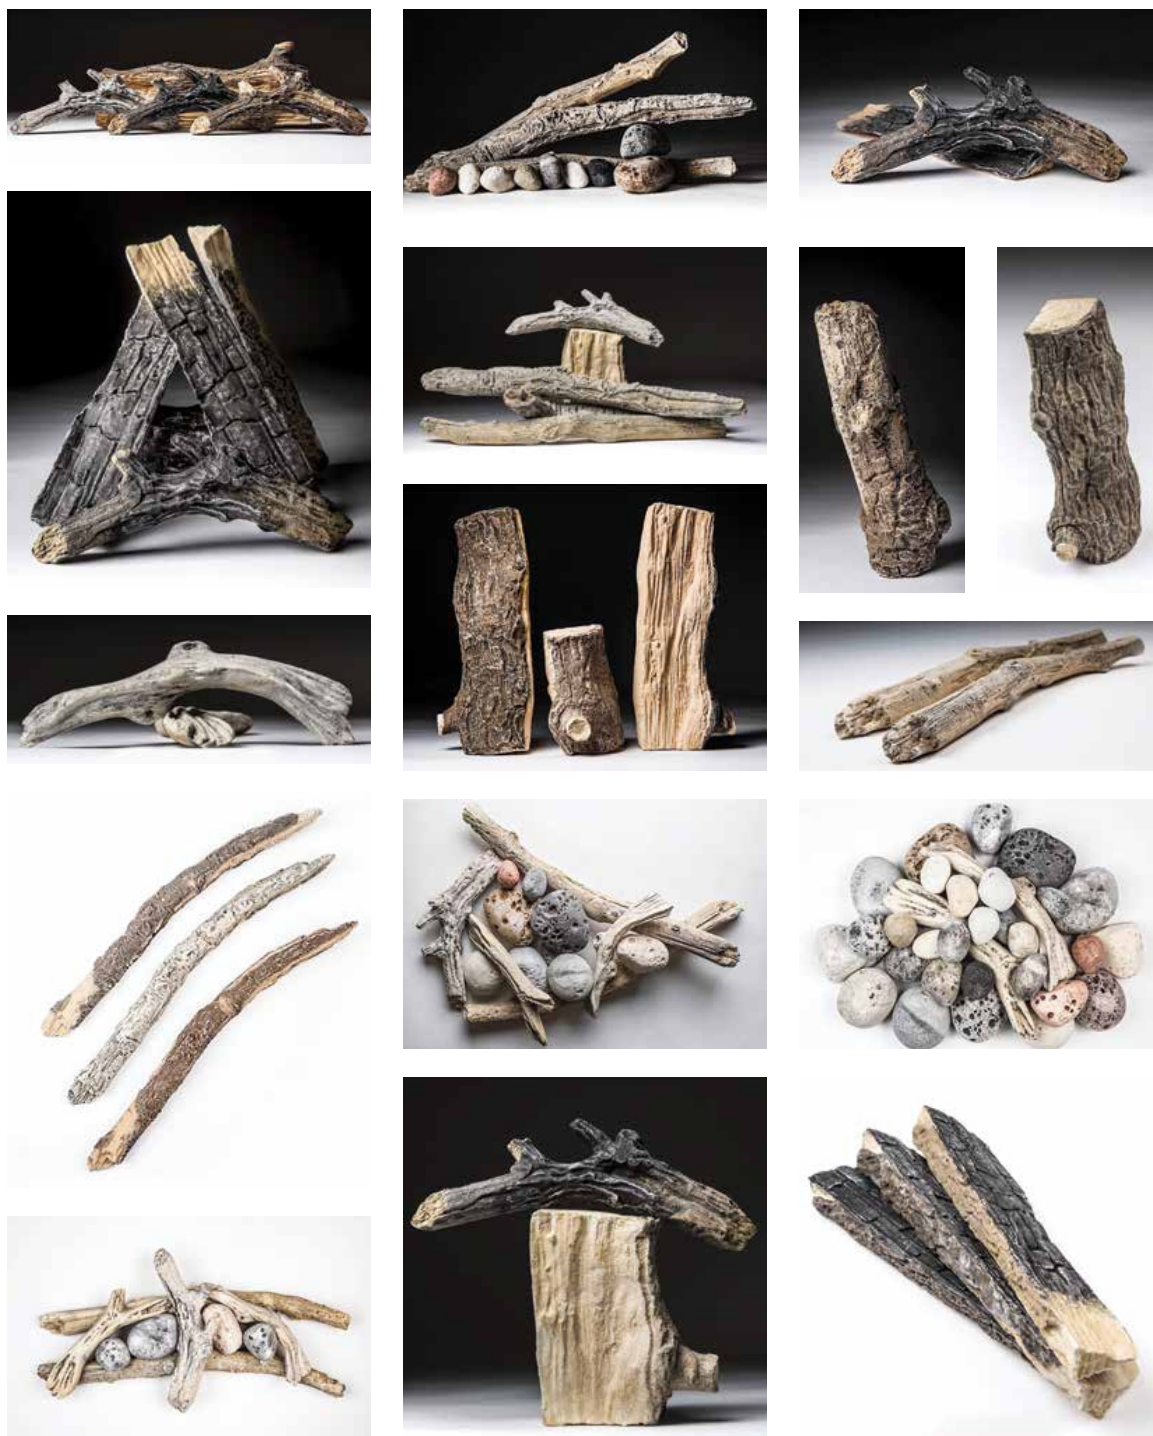

Šedé

**LÁVOVÉ KAMENY BROUŠENÉ**

Malé

Velké

## LUXUSNÍ ANGLICKÁ KERAMICKÁ POLENA

Nejvyšší úroveň realismu. Špičková keramická polena vyráběna na  
**Dopřejte si ten nejvyšší možný luxus.**

Design a ceny se stanovují na základě osobní konzultace.