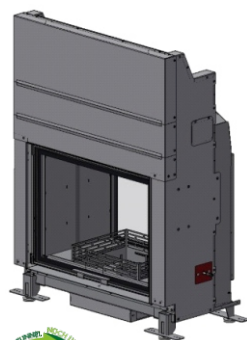

## Třístranné prosklení - s výsuvem - asymetrické

RAS 50x68x42 R/L

RAS 50x80x42 R/L

## Čtyřstranné a kruhové - s výsuvem

Čtyřstranné prosklení  
CUBE0 K

Kruhové prosklení  
ODEON

## Průhledové - s výsuvem na jedné straně

VIOLINO Tunnel 45x80

VIOLINO Tunnel 55x73

VIOLINO Tunnel 55x98

Rüegg Tilia

Rüegg CELTIS

SOE 58x46x36 R/L

SOE 69x42