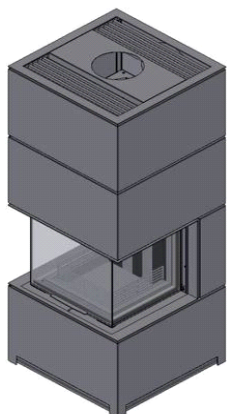

## Třístranné prosklení - s výsuvem - asymetrické

RAS 50x68x42 R/L

RAS 50x80x42 R/L

## Čtyřstranné a kruhové - s výsuvem

Čtyřstranné prosklení  
CUBE0 K

Kruhové prosklení  
ODEON

## Průhledové - s výsuvem na jedné straně

VIOLINO Tunnel 45x80

VIOLINO Tunnel 55x73

VIOLINO Tunnel 55x98

Rüegg Tilia

Rüegg CELTIS

SOE 58x46x36 R/L

SOE 69x42