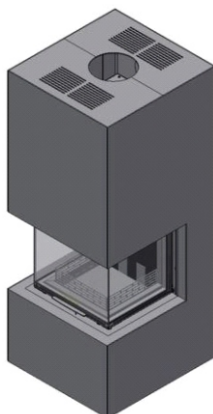

## Čtyřstranné a kruhové - s výsuvem

Čtyřstranné prosklení  
CUBE0 K

Kruhové prosklení  
ODEON

## Průhledové - s výsuvem na jedné straně

VIOLINO Tunnel 45x80

VIOLINO Tunnel 55x73

VIOLINO Tunnel 55x98

Rüegg Tilia

Rüegg CELTIS

SOE 58x46x36 R/L

SOE 69x42