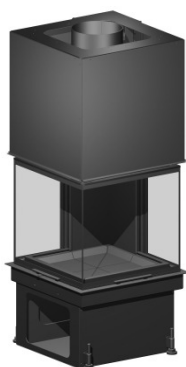

## Třístranné prosklení - s výsuvem - asymetrické

RAS 50x68x42 R/L

RAS 50x80x42 R/L

## Čtyřstranné a kruhové - s výsuvem

Čtyřstranné prosklení  
CUBE0 K

Kruhové prosklení  
ODEON