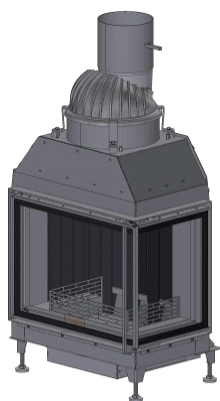

**VIOLINO 45 x 60**

**VIOLINO 45 x 80**

**VIOLINO 55 x 73**

**VIOLINO 55 x 73 Star**

**VIOLINO 55 x 98**

**VIOLINO 65 x 78**

**VIOLINO 65 x 116**

**HEATCUBE 57x68**

**HEATCUBE 49x75**

**HEATCUBE 57x95**

RII 50x68x42 R/L

RII 50x68x50 R/L

RII 50x80x42 R/L

RII 50x80x50 R/L

RII 50x100x42 R/L

RII 50x100x50 R/L

KII 50x68x42 R/L

KII 50x68x50 R/L

KII 50x80x42 R/L

KII 50x80x50 R/L

RIII 45x56x46

RIII 45x56x60

RIII 45x56x80

RIII 45x68x46

## Třístranné prosklení - s výsuvem - asymetrické

RAS 50x68x42 R/L

RAS 50x80x42 R/L