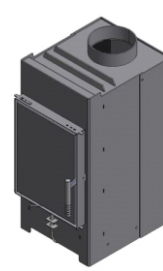

KE 36x74 Steel