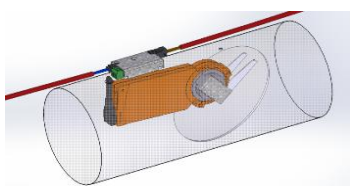

Infire Easy jsou dodávány vždy s vestavěným ventilátorem

Vždy s dvířky New Look Door - celoskleněná

BG Clap - automatická klapka přívodního vzduchu		bez DPH
	Umožňuje úplné utěsnění, když jednotka není v provozu.	11 150 Kč

Otevírání a zavírání klapky je řízeno automaticky krbovou jednotkou, což nevyžaduje žádný zásah uživatele.. Zařízení se umísťuje mezi krbovou vložku a přívod venkovního vzduchu. Jakmile krb není v provozu, systém zajistí úplné hermetické uzavření.

System je speciálně navržen pro pasivní a nízkoenergetické domy, kde je kladen vysoký důraz na vzduchotěsnost budovy.