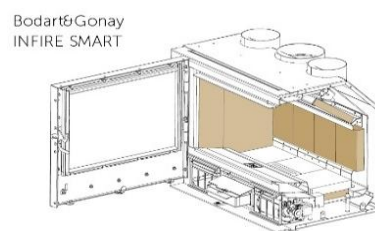

EAN	Příslušenství k vložkám Infire Smart	bez DPH
SFIFS 740-ACC-04	Uzavíratelné potrubí horkého vzduchu	1 250 Kč
SFIFS 680-ACC-03	Vertikální odvod kouře Ø 150	1 125 Kč
SFIFS 740-ACC-03	Vertikální odvod kouře Ø 180	1 250 Kč
IFS-S-DIFFUSEUR-NOIR	Výfuk vzduchu černý lak	1 000 Kč
	Rám vyrobený na míru	na dotaz