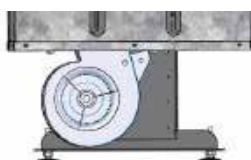

EAN	POUZDRO - bez krbové vložky		bez DPH
ZENITH-670	POUZDRO pro ZENITH EASY 670	 	10 475 Kč
ZENITH-740	POUZDRO pro ZENITH EASY 740		12 750 Kč
ZENITH-810	POUZDRO pro ZENITH EASY 810		15 000 Kč
ZENITH-950	POUZDRO pro ZENITH EASY 950		17 300 Kč
WOODBBOX + POUZDRO - bez krbové vložky			
ZENITH-WB-670	ZENITH WOODBOX pro EASY 670		22 775 Kč
ZENITH-WB-740	ZENITH WOODBOX pro EASY 740		26 150 Kč
ZENITH-WB-810	ZENITH WOODBOX pro EASY 810		29 675 Kč
ZENITH-WB-950	ZENITH WOODBOX pro EASY 950		34 500 Kč
ZENITH-WB-PAD	Přívod vzduchu do WB (pravý nebo levý, pravý nebo levý) - Přímý		3 750 Kč
ZENITH-WB-PAM	Přívod vzduchu do WB (pravý nebo nízký, pravý nebo levý) Manuální nastavení zapnutí/vypnutí		6 250 Kč
ZENITH-WB-PAE	Přívod vzduchu do WB (pravý nebo levý, pravý nebo levý) Elektrické ovládání		12 500 Kč
LAVICE + POUZDRO - bez krbové vložky			
ZENITH-BANC-670	ZENITH BENCH pro EASY 670		36 725 Kč
ZENITH-BANC-740	ZENITH BENCH pro EASY 740		39 000 Kč
ZENITH-BANC-810	ZENITH BENCH pro EASY 810		41 250 Kč
ZENITH-BANC-950	ZENITH BENCH pro EASY 950		43 550 Kč
ZENITH-BANC-SM	Délka 1490 cm ve standardu. Delší /kratší - cedna za každých +-20 cm		3 750 Kč
ZENITH-BANC-PAD	Přívod vzduchu do WB (pravý nebo levý, pravý nebo levý) - Přímý		3 750 Kč
DELTA-BANC-PAM	Přívod vzduchu do WB (pravý nebo nízký, pravý nebo levý) Manuální nastavení zapnutí/vypnutí		6 250 Kč
ZENITH-BANC-PAE	Přívod vzduchu do WB (pravý nebo levý, pravý nebo levý) Elektrické ovládání		12 500 Kč

Standardní rámy

Rámy k vložkám Phenix NEO - příplatkové		bez DPH
4/50mm - 4/100mm - 30/50mm - 30/100mm - příplatkové rámy		14 550 Kč

4/100 mm

30/50 mm

Ventilátor k vložkám Phenix NEO - 750m ³		bez DPH
37B77021	KIT ventilátor PHENIX - pro distribuci vzduchu	14 550 Kč