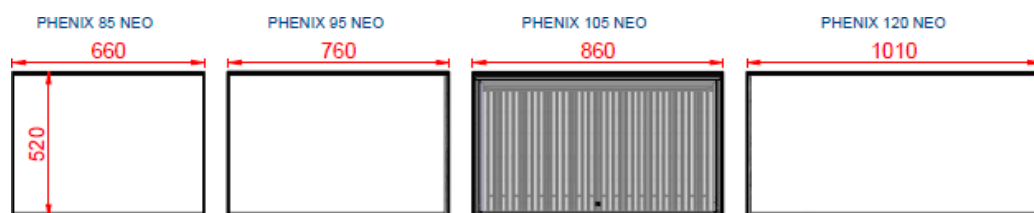

PHENIX NEO prémiové krbové vložky

EAN	PRÉMIOVÉ KRBOVÉ VLOŽKY	bez DPH
47LV65N18S/M	Phenix 65V NEO - vermikulit/kov (standardní rám a nožičky jsou součástí balení)	104 525 Kč
47L85N18S/M	Phenix 85 NEO - vermikulit/kov (standardní rám a nožičky jsou součástí balení)	114 850 Kč
47L95N18S/M	Phenix 95 NEO - vermikulit/kov (standardní rám a nožičky jsou součástí balení)	126 825 Kč
47LV95N18S/M	Phenix 95V NEO - vermikulit/kov (standardní rám a nožičky jsou součástí balení)	126 825 Kč
47L10N18S/M	Phenix 105 NEO green - vermikulit/kov (standardní rám a nožičky jsou součástí balení)	130 250 Kč
47L12N18S/M	Phenix 120 NEO - vermikulit/kov (standardní rám a nožičky jsou součástí balení)	134 550 Kč

Standardní rámy

Rámy k vložkám Phenix NEO - příplatkové		bez DPH
4/50mm - 4/100mm - 30/50mm - 30/100mm - příplatkové rámy		14 550 Kč