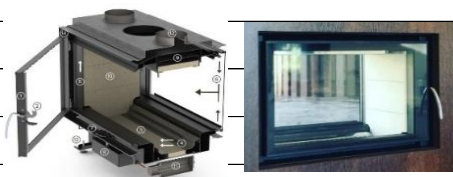

CONCEPT TUNNEL krbové vložky

Ve standardu **bez** ventilátoru. Ventilátor možný za příplatek

bez DPH

EAN	CONCEPT průhledové - krbová vložka + rám	
37DF5194-1/2	CONCEPT 540DF - 4 stranný, 4 nebo 30mm	95 400 Kč
37DFV5194-1/2	CONCEPT 540DFV - 4 stranný, 4 nebo 30mm	110 425 Kč
37DF6894-1/2	CONCEPT 690DF - 4 stranný, 4 nebo 30mm	99 875 Kč
37DF7694-1/2	CONCEPT 790DF - 4 stranný, 4 nebo 30mm	110 425 Kč
37DF9094-1/2	CONCEPT 920DF - 4 stranný, 4 nebo 30mm	118 250 Kč