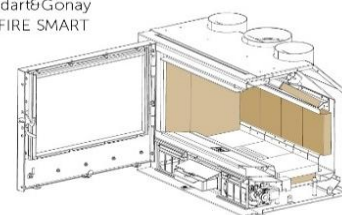

Bodart&Gonay
INFIRE SMART

EAN	Příslušenství k vložkám Infire Smart	bez DPH
SFIFS 740-ACC-04	Uzavíratelné potrubí horkého vzduchu	1 250 Kč
SFIFS 680-ACC-03	Vertikální odvod kouře Ø 150	1 125 Kč
SFIFS 740-ACC-03	Vertikální odvod kouře Ø 180	1 250 Kč
IFS-S-DIFFUSEUR-NOIR	Výfuk vzduchu černý lak	1 000 Kč
	Rám vyrobený na míru	na dotaz