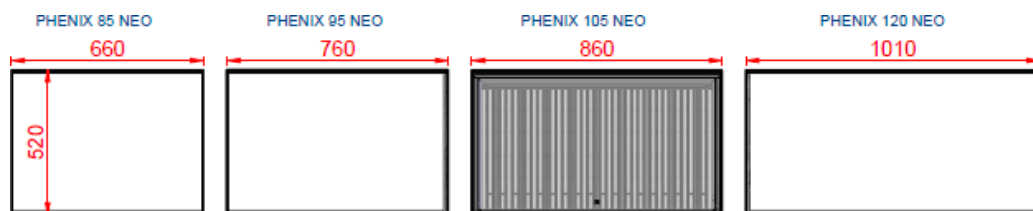

PHENIX NEO prémiové krbové vložky

EAN	PRÉMIOVÉ KRBOVÉ VLOŽKY	bez DPH
47LV65N18S/M	Phenix 65V NEO - vermikulit/kov (standardní rám a nožičky jsou součástí balení)	104 525 Kč
47L85N18S/M	Phenix 85 NEO - vermikulit/kov (standardní rám a nožičky jsou součástí balení)	114 850 Kč
47L95N18S/M	Phenix 95 NEO - vermikulit/kov (standardní rám a nožičky jsou součástí balení)	126 825 Kč
47LV95N18S/M	Phenix 95V NEO - vermikulit/kov (standardní rám a nožičky jsou součástí balení)	126 825 Kč
47L10N18S/M	Phenix 105 NEO green - vermikulit/kov (standardní rám a nožičky jsou součástí balení)	130 250 Kč
47L12N18S/M	Phenix 120 NEO - vermikulit/kov (standardní rám a nožičky jsou součástí balení)	134 550 Kč

Standardní rámy

Rámy k vložkám Phenix NEO - příplatkové		bez DPH
4/50mm - 4/100mm - 30/50mm - 30/100mm - příplatkové rámy		14 550 Kč