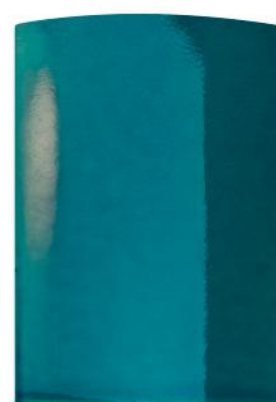

Turquoise blue
(Mediterranean blue)

www.gabrielkakilugnar.com

Dovozce a distributor pro ČR a Slovensko
www.hetvoor.cz