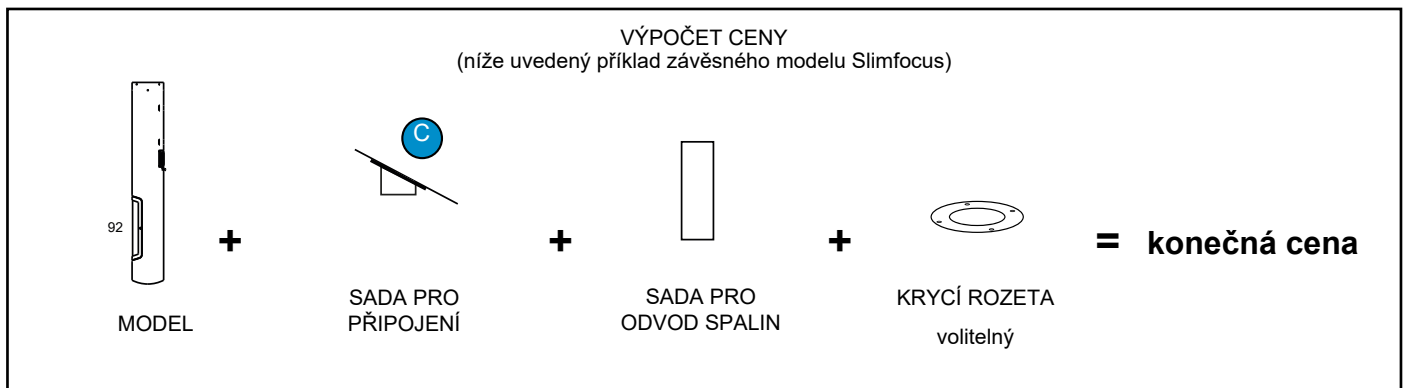

V den objednávky dochází k přepočtu podle aktuálních cen, kurzu € a výši palivového příplatku.

CENÍK 2026

U modelů Slimfocus, Grappus, Eurofocus a Filiofocus se délka kouřovodu rovná výšce upevnění desky (H) minus 2 metry: