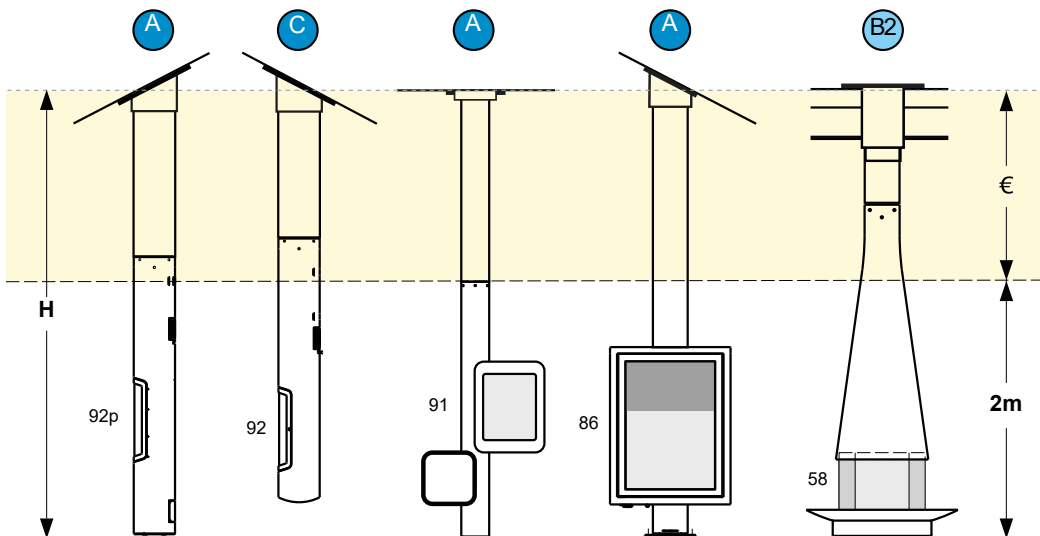

V den objednávky dochází k přepočtu podle aktuálních cen, kurzu € a výši palivového příplatku.

CENÍK 2026

U modelů Slimfocus, Grappus, Eurofocus a Filiofocus se délka kouřovodu rovná výšce upevnění desky (H) minus 2 metry: