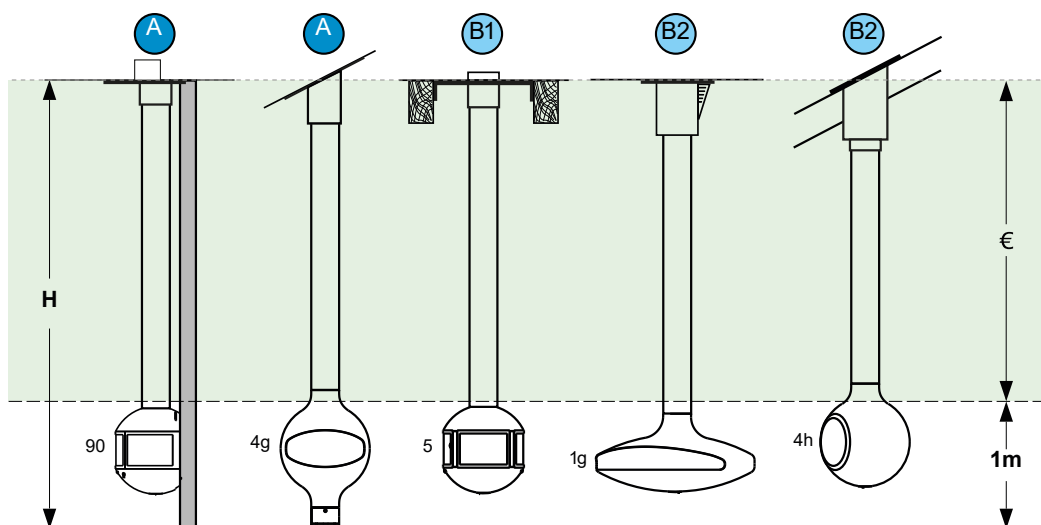

V den objednávky dochází k přepočtu podle aktuálních cen, kurzu € a výši palivového příplatku.

CENÍK 2026

U modelů Slimfocus, Grappus, Eurofocus a Filiofocus se délka kouřovodu rovná výšce upevnění desky (H) minus 2 metry:

U všech ostatních modelů se délka sady pro odvod spalín rovná výšce upevnění desky (H) minus 1 metr:

SADA PRO PŘIPOJENÍ

Obsahuje všechny potřebné díly kromě případných dílů z nerezů

	dodací lhůta	Povrchová úprava: matná černá nebo voskovaná ocel	Povrchová úprava bílá	Povrchová úprava pro exteriér: černá nebo rezavě ocelová
A Pro modely montované na zeď nebo modely na podstavci: 4g, 5p, 16, 19, 21b, 21d, 61, 86, 87g, 90, 90p, 91, 92cg, 92p, 93g, 97ag	3	11 232,-	12 888,-	12 624,-
B Pro modely zavěšené pod zděným komínem: 1, 1v, 3, 3h, 3v, 4, 4h, 4v, 5, 11g, 58, 58g, 61s, 80, 80g, 86s, 96, 96v	3	13 342,-	15 336,-	17 472,-
BZ Pro modely zavěšené pod izolovaným komínem z nerezové oceli: 1, 1g, 1v, 3, 3g, 3v, 4, 4v, 5, 11g, 58, 58g, 61s, 80, 80g, 86s, 96, 96v	3	28 728,-	33 000,-	32 856,-
C Pro zavěšené modely Slimfocus: 92	3	13 342,-	—	—