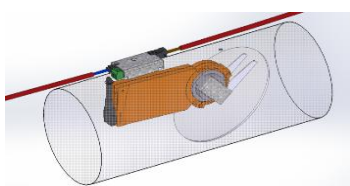

Infire Easy jsou dodávány vždy s vestavěným ventilátorem

Vždy s dvířky New Look Door - celoskleněná

BG Clap - automatická klapka přívodního vzduchu		bez DPH
	Umožňuje úplné utěsnění, když jednotka není v provozu.	13 048 Kč

Otevírání a zavírání klapky je řízeno automaticky krbovou jednotkou, což nevyžaduje žádný zásah uživatele.. Zařízení se umísťuje mezi krbovou vložku a přívod venkovního vzduchu. Jakmile krb není v provozu, systém zajistí úplné hermetické uzavření.

System je speciálně navržen pro pasivní a nízkoenergetické domy, kde je kladen vysoký důraz na vzduchotěsnost budovy.