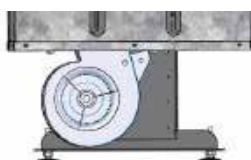

Standardní rámy

Rámy k vložkám Phenix NEO - příplatkové		bez DPH
4/50mm - 4/100mm - 30/50mm - 30/100mm - příplatkové rámy		17 027 Kč

4/100 mm

30/50 mm

Ventilátor k vložkám Phenix NEO - 750m <sup>3</sup>		bez DPH
37B77021	KIT ventilátor PHENIX - pro distribuci vzduchu	17 027 Kč