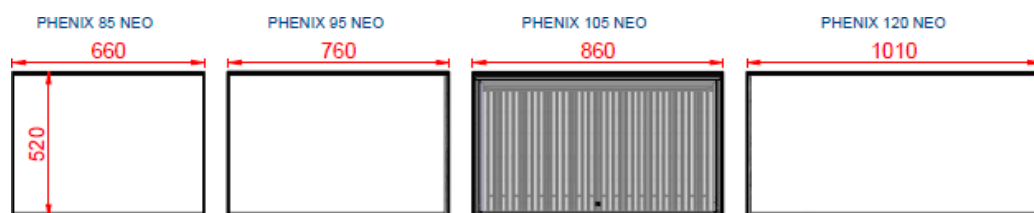

PHENIX NEO prémiové krbové vložky

EAN	PRÉMIOVÉ KRBOVÉ VLOŽKY	bez DPH
47LV65N18S/M	Phenix 65V NEO - vermikulit/kov (standardní rám a nožičky jsou součástí balení)	122 319 Kč
47L85N18S/M	Phenix 85 NEO - vermikulit/kov (standardní rám a nožičky jsou součástí balení)	134 402 Kč
47L95N18S/M	Phenix 95 NEO - vermikulit/kov (standardní rám a nožičky jsou součástí balení)	148 416 Kč
47LV95N18S/M	Phenix 95V NEO - vermikulit/kov (standardní rám a nožičky jsou součástí balení)	148 416 Kč
47L10N18S/M	Phenix 105 NEO green - vermikulit/kov (standardní rám a nožičky jsou součástí balení)	152 424 Kč
47L12N18S/M	Phenix 120 NEO - vermikulit/kov (standardní rám a nožičky jsou součástí balení)	167 023 Kč

Standardní rámy

Rámy k vložkám Phenix NEO - příplatkové		bez DPH
4/50mm - 4/100mm - 30/50mm - 30/100mm - příplatkové rámy		17 027 Kč