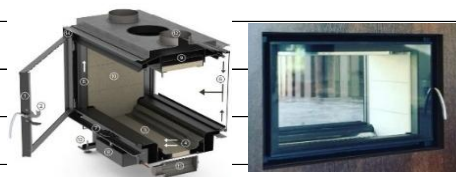

# CONCEPT TUNNEL krbové vložky

Ve standardu **bez** ventilátoru. Ventilátor možný za příplatek

bez DPH

EAN	CONCEPT průhledové - krbová vložka + rám	
37DF5194-1/2	<b>CONCEPT 540DF</b> - 4 stranný, 4 nebo 30mm	111 641 Kč
37DFV5194-1/2	<b>CONCEPT 540DFV</b> - 4 stranný, 4 nebo 30mm	129 224 Kč
37DF6894-1/2	<b>CONCEPT 690DF</b> - 4 stranný, 4 nebo 30mm	116 878 Kč
37DF7694-1/2	<b>CONCEPT 790DF</b> - 4 stranný, 4 nebo 30mm	129 224 Kč
37DF9094-1/2	<b>CONCEPT 920DF</b> - 4 stranný, 4 nebo 30mm	138 381 Kč