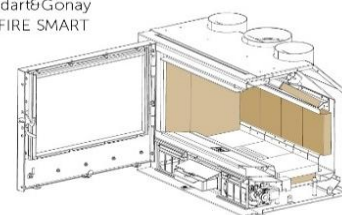

Bodart&Gonay
INFIRE SMART

EAN	Příslušenství k vložkám Infire Smart	bez DPH
SFIFS 740-ACC-04	Uzavíratelné potrubí horkého vzduchu	1 463 Kč
SFIFS 680-ACC-03	Vertikální odvod kouře Ø 150	1 317 Kč
SFIFS 740-ACC-03	Vertikální odvod kouře Ø 180	1 463 Kč
IFS-S-DIFFUSEUR-NOIR	Výfuk vzduchu černý lak	1 170 Kč
	Rám vyrobený na míru	na dotaz