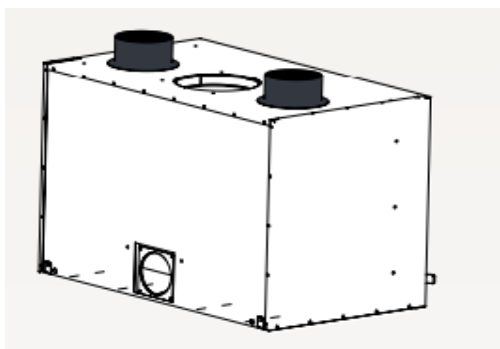

Krbové vločky kazety	Corner 77 levý	
CR77-G	CORNER 77 pravé prosklení	118 168 Kč
Příslušenství		
CACR-77-G-4c	Plochý rám 4stranný pro CORNER 77 - Levý	8 360 Kč
CACR-77-G-6c	Plochý rám 6stranný pro CORNER 77 - Levý	9 735 Kč
CRS-KITSTOP	Sada vzduchových uzávěrů + 2 trysky Ø125 mm	1 788 Kč
CRS-VERMIC NOIR	Vnitřní vermikulitová vložka, černá	4 125 Kč
Krbové vločky kazety	Corner 77 pravý	
CR77-D	CORNER 77 levé prosklení	118 168 Kč
Příslušenství		
CACR-77-D-4c	Plochý rám 4stranný pro CORNER 77 - pravý	8 360 Kč
CACR-77-D-6c	Plochý rám 6stranný pro CORNER 77 - pravý	9 735 Kč
CRS-KITSTOP	Sada vzduchových uzávěrů + 2 trysky Ø125 mm	1 788 Kč
CRS-VERMIC NOIR	Vnitřní vermikulitová vložka natřená černou barvou	4 125 Kč