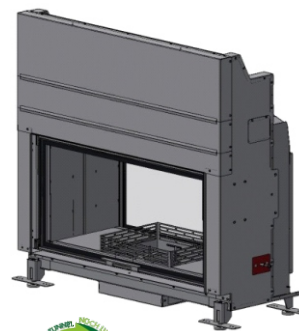

Třístranné prosklení - s výsuvem - asymetrické

Čtyřstranné a kruhové - s výsuvem

Průhledové - s výsuvem na jedné straně