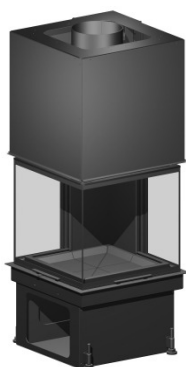

Čtyřstranné prosklení
CUBE0 K