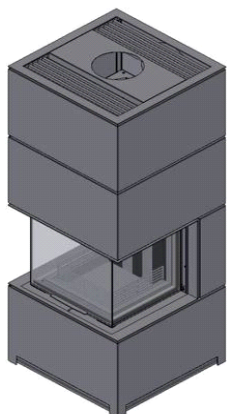

## Třístranné prosklení - s výsuvem - asymetrické

RAS 50x68x42 R/L

RAS 50x80x42 R/L

## Průhledové - s výsuvem na jedné straně

VIOLINO Tunnel 45x80

VIOLINO Tunnel 55x73

VIOLINO Tunnel 55x98

Rüegg Tilia

Rüegg CELTIS

SOE 58x46x36 R/L

SOE 69x42