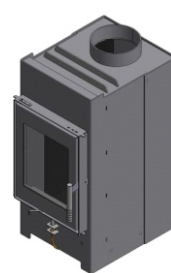

KE 36x74 Glass