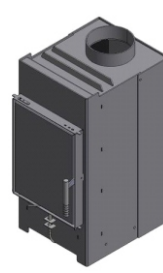

KE 36x74 Steel