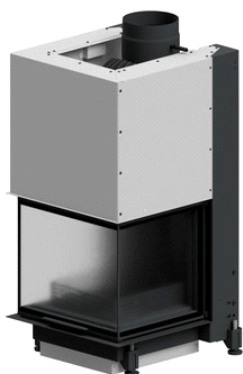

RIII 45x56x46