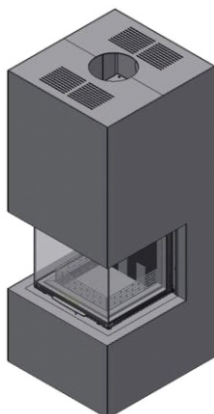

## Průhledové - s výsuvem na jedné straně

VIOLINO Tunnel 45x80

VIOLINO Tunnel 55x73

VIOLINO Tunnel 55x98

Rüegg Tilia

Rüegg CELTIS

SOE 58x46x36 R/L

SOE 69x42