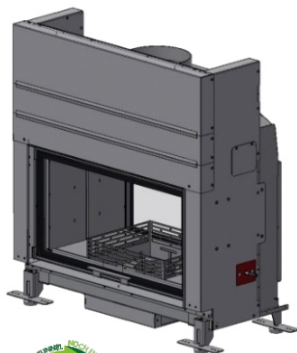

Třístranné prosklení - s výsuvem - asymetrické

Čtyřstranné a kruhové - s výsuvem

Průhledové - s výsuvem na jedné straně