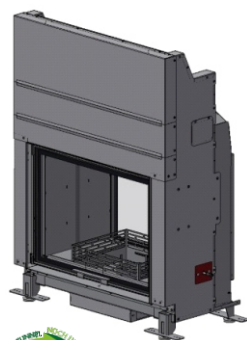

Třístranné prosklení - s výsuvem - asymetrické

Čtyřstranné a kruhové - s výsuvem

Průhledové - s výsuvem na jedné straně