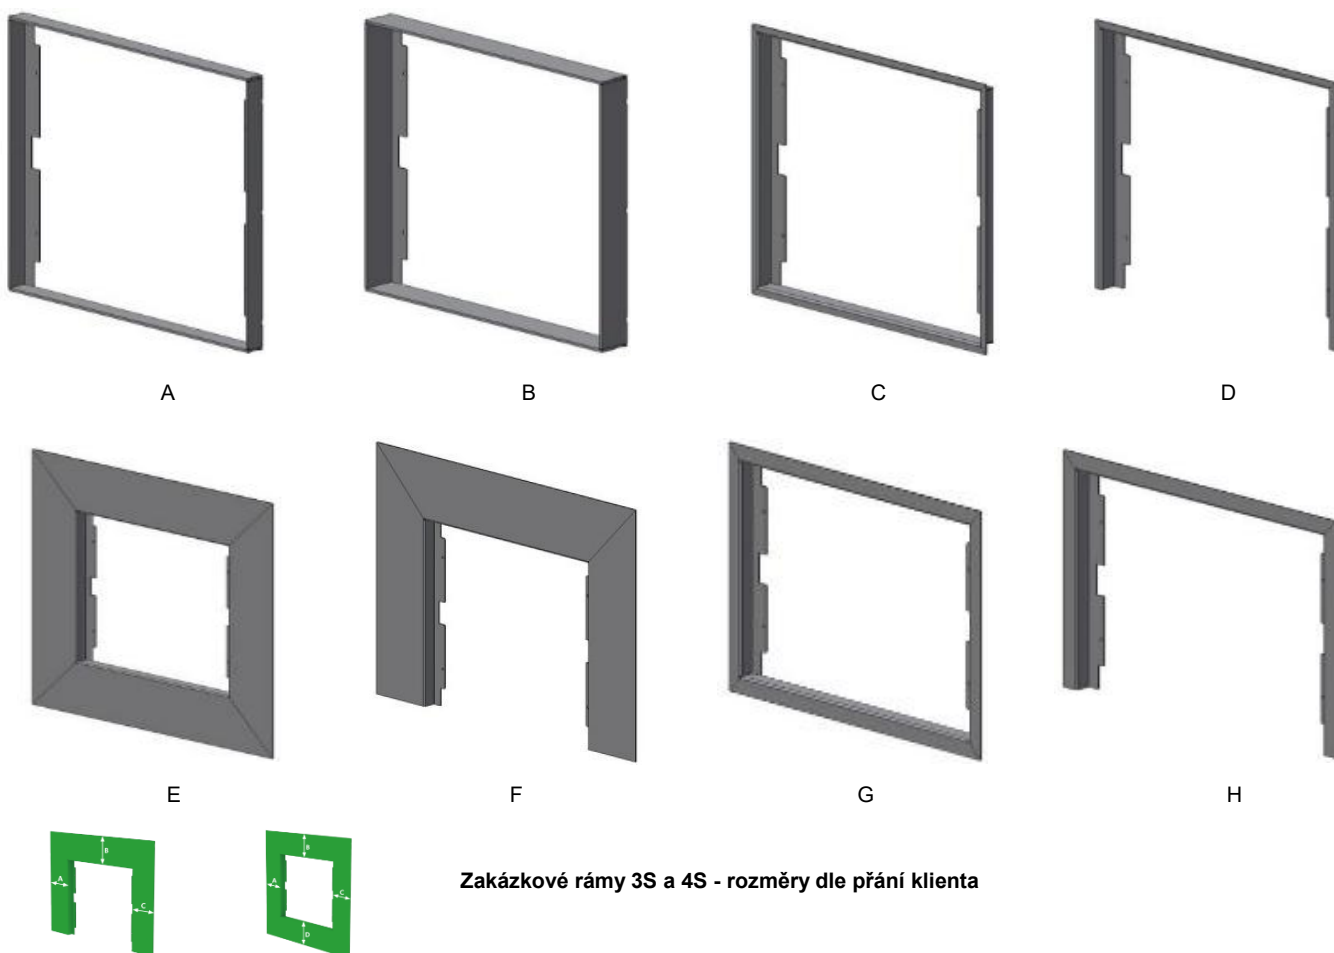

Model	Číslo položky	Stručný popis	Cena
Rüegg HEATCUBE 57X95, Ø 150 mm, levé nebo pravé otevírání			
	12.59.2303955	Zadní box pro napojení externího vzduchu	572 Kč
	12.53.2401790	Konverzní sada Bauart A1 pro samouzavírací dveře pro HEATCUBE	1 316 Kč

Rámy pro sérii HEATCUBE

Zakázkové rámy 3S a 4S - rozměry dle přání klienta