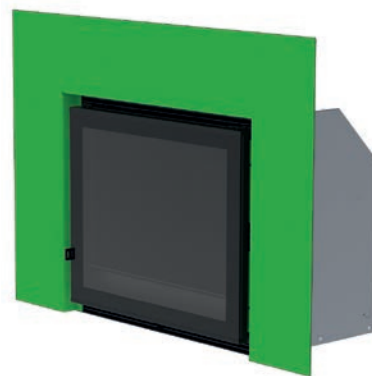

Rám 200 mm 3stranný