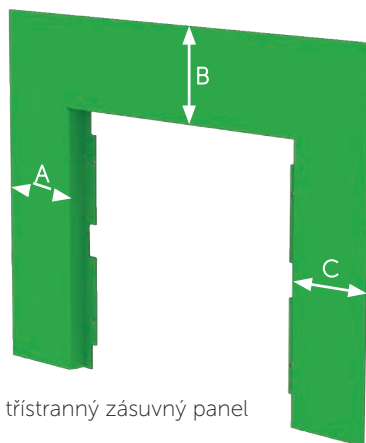

Příslušenství pro HEATCUBE 57x95 a HEATCUBE 57x95 Star

12.70.2401958	Přední rám 6 mm zapuštěný pro HEATCUBE 57x95	7 722,-Kč
12.70.2401960	Přední rám široký 6 mm pro HEATCUBE 57x95	8060,-Kč
12.70.2401955	Rám pro zásuvný panel 20 mm 4stranný pro HEATCUBE 57x95	4 108,-Kč
12.70.2401957	Rám pro zásuvný panel 20 mm 3stranný pro HEATCUBE 57x95	3 562,-Kč
12.70.2501039	Rám pro zásuvný panel 40 mm 4stranný pro HEATCUBE 57x95	4 992,-Kč
12.70.2501045	Rám pro zásuvný panel 40 mm 3stranný pro HEATCUBE 57x95	4 134,-Kč
12.70.2500024	Rám pro zásuvný panel 200 mm 4stranný pro HEATCUBE 57x95	12 064,-Kč
12.70.2500026	Rám pro zásuvný panel 200 mm 3stranný pro HEATCUBE 57x95	8 762,-Kč
12.70.2500206*	Zakázkový 4stranný zásuvný panel pro HEATCUBE 57x95	20 124,-Kč
12.70.2500218*	Zakázkový 3stranný zásuvný panel pro HEATCUBE 57x95	16 822,-Kč
12.59.2500037	Sada krycích panelů pro HEATCUBE 57x95 s rukojetí pravá	1 638,-Kč
12.59.2500036	Sada krycích panelů pro HEATCUBE 57x95 s rukojetí levá	1 638,-Kč
82.50.2500043	Sada ventilátorů pro dodatečnou montáž pro HEATCUBE 57x95	10 322,-Kč
82.50.2500043.M	Sada ventilátorů namontovaná na HEATCUBE 57x95	11 362,-Kč

Příslušenství HEATCUBE

12.53.2401790	Konverzní sada Bauart A1 pro samouzavírací dveře pro HEATCUBE	1 196,-Kč
12.59.2303955	Zadní box pro externí vzduch pro HEATCUBE	572,-Kč
15.01.210301.V15	Magnetický držák V15 pro HEATCUBE	2 626,-Kč

Přizpůsobitelný třístranný zásuvný panel