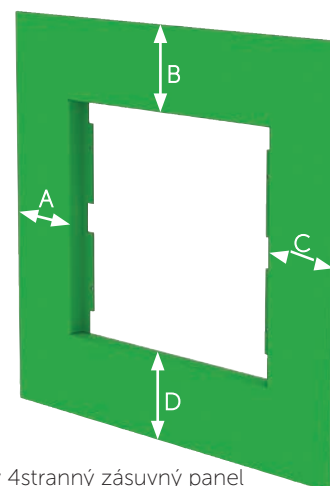

Přizpůsobitelný 4stranný zásuvný panel

* Pro zakázkové objednávky si prosím vyžádejte formulář.
Dodací lhůta: 3 týdny bez dopravy