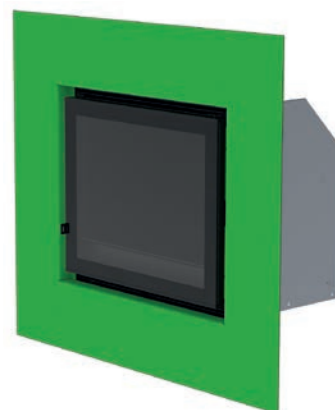

## Přední rám (panel) a zásuvný rám (panel) pro HEATCUBE

Přední rám 6 mm zarovnaný

Rám 20 mm 3stranný

Rám 200 mm 3stranný

Přední rám šířky 6 mm

Rám 20 mm, 4stranný

Rám 200 mm, 4stranný

Designed & Engineered in Switzerland 