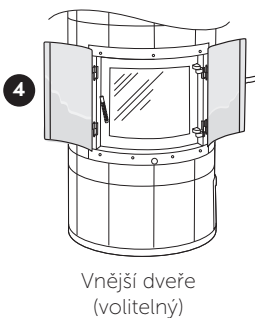

Art Nr	Barva (standard)	Výška, mm (cca)	Cena
G420	Bílá/bílá se žulovou římsou „Black Impala“ nebo šedý vápenc	2350–2420*	299 232 Kč
G421	Bílý/bílý hřeben. Se žulovou římsou „Black Impala“ nebo šedým vápencovým a vertikálním dekorem břidlice	2350–2420*	307 656 Kč
G422	Černo/černá se žulovou římsou „Black Impala“ nebo šedý vápenc	2350–2420*	332 772 Kč
G423	Speciální (přizpůsobené)		na dotaz

*Horní řadu dlaždic lze upravit (nařezat) na spodní výšku 2350 mm.

• Volitelné	Obrázek	Cena
Prodloužení (310 mm). K dispozici také v krocích po 100 mm nebo 200 mm	1	23 088 Kč
Dlaždice po celém obvodu	2	31 044 Kč
Mosazný rám a ozdoby (místo kartáčované nerezové oceli)		5148 Kč
Ochranný plech proti jiskrám z mosazi	3	8 736 Kč
Ochranná deska proti jiskrám z kartáčované nerezové oceli	3	8 1123 Kč
Venkovní dveře, kartáčovaná nerez nebo mosaz	4	9 204 Kč
Ventilátor	5	6 552 Kč
Zařízení pro ovládání ventilátoru	6	2 652 Kč
Spalovací vzduch zvenčí - armatury	7	2 184 Kč

• Volitelný pás dlaždic/barvy a glazury	Obrázek	Cena
Standardní barvy = Bílá/modrá/šedá (lesklá glazura) + černá (hedvábně matná) Volitelné = Všechny ostatní barvy		
„Vrytý“ pás dlaždic		10 296 Kč

• Volitelné další žulové římsy	Cena
Black - Supreme	6 708 Kč
Black – „Labrador“	8 892 Kč
Black – „Galaxy“	10 920 Kč