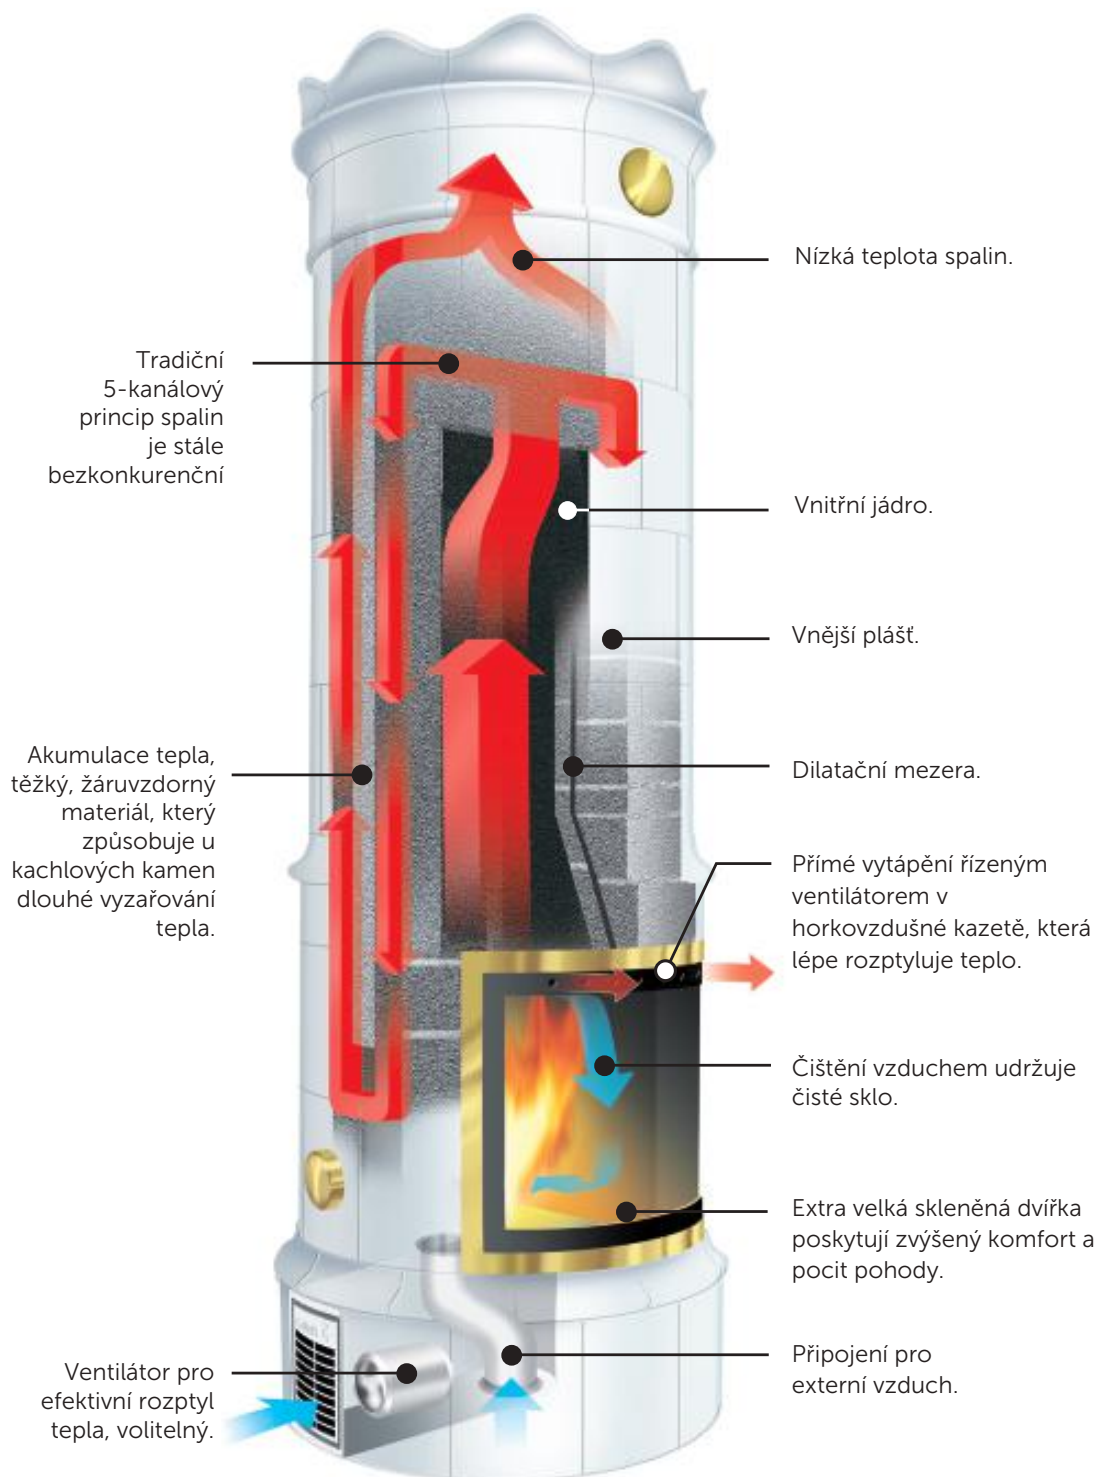

- maloobchodní ceny
- platí pro nesmontovaná kamna
- ceny bez DPH
- palivové příplatky možné
- orientační ceny
- ceny nezahrnují lepidla a tmely
- nutno nechat zpracovat přesnou CN
- doprava v ČR zdarma
- doprava na Slovensko za poplatek

Dovozce a distributor
pro ČR a Slovensko

HETVOOR DISTRIBUTION s.r.o.
Okružní 781, 250 81 Nehvizdy
Praha východ
T.: +420 723 650 004
email: info@hetvoor.cz
www.hetvoor.cz

GABRIEL

GABRIEL KAKELUGNAR AB