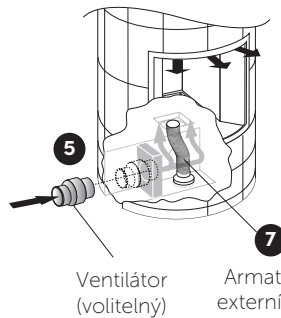

Art Nr	Barva (standard)	Výška, mm (cca)	Cena
G420	Bílá/bílá se žulovou římsou „Black Impala“ nebo šedý vápenc	2350–2420*	299 232 Kč
G421	Bílý/bílý hřeben. Se žulovou římsou „Black Impala“ nebo šedým vápencovým a vertikálním dekorem břidlice	2350–2420*	307 656 Kč
G422	Černo/černá se žulovou římsou „Black Impala“ nebo šedý vápenc	2350–2420*	332 772 Kč
G423	Speciální (přizpůsobené)		na dotaz

*Horní řadu dlaždic lze upravit (nařezat) na spodní výšku 2350 mm.

• Volitelné	Obrázek	Cena
Prodloužení (310 mm). K dispozici také v krocích po 100 mm nebo 200 mm	1	23 088 Kč
Dlaždice po celém obvodu	2	31 044 Kč
Mosazný rám a ozdoby (místo kartáčované nerezové oceli)		5148 Kč
Ochranný plech proti jiskrám z mosazi	3	8 736 Kč
Ochranná deska proti jiskrám z kartáčované nerezové oceli	3	8 1123 Kč
Venkovní dveře, kartáčovaná nerez nebo mosaz	4	9 204 Kč
Ventilátor	5	6 552 Kč
Zařízení pro ovládání ventilátoru	6	2 652 Kč
Spalovací vzduch zvenčí - armatury	7	2 184 Kč

• Volitelný pás dlaždic/barvy a glazury	Obrázek	Cena
Standardní barvy = Bílá/modrá/šedá (lesklá glazura) + černá (hedvábně matná) Volitelné = Všechny ostatní barvy		
„Vrytý“ pás dlaždic		10 296 Kč

• Volitelné další žulové římsy	Cena
Black - Supreme	6 708 Kč
Black – „Labrador“	8 892 Kč
Black – „Galaxy“	10 920 Kč