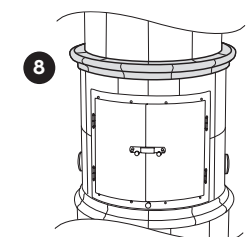

Montáž na rovnou zeď
Obklad kolem (volitelný)

Rohová pozice
Obklad 4/5dílný (standard)

Ochrana podlahy
proti jiskrám (volitelný)

Ventilátor (volitelný)

Armatury pro externí vzduch (volitelný)

Zařízení pro ovládání ventilátoru (volitelné)

Římsa (volitelný)

SVEA stove

Ceny kamen SVEA vychází ze standardního provedení a standardní výšky 2050 mm a 4/5dílného obkladu pro rohové umístění, mosazných dvířek a rámu a volitelné korunky. Veškeré další vybavení a příslušenství (*kromě ventilátoru a venkovního spalovacího vzduchu, které nejsou použitelné pro tato kamna*) jsou volitelné.