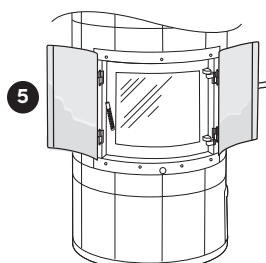

Montáž na rovnou zeď
Obklad kolem
(volitelný)

Vnější dveře
(volitelný)