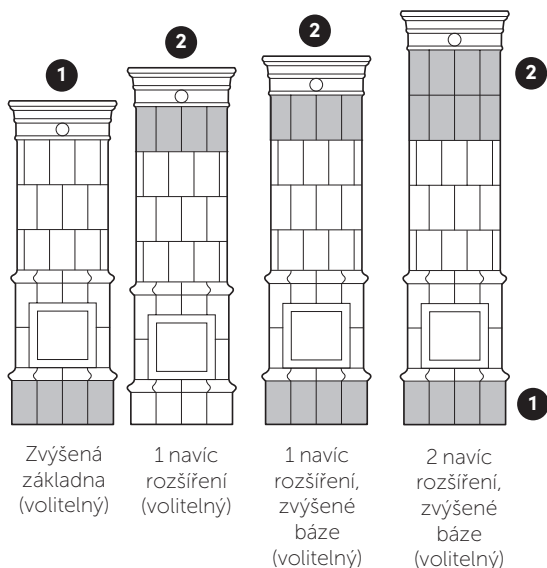

Round stoves

Ceny kulatých kamen vychází ze standardního provedení a výšek dle tabulky a 4/5dílného obkladu pro rohové postavení včetně teplovzdušné kazety s mosaznými dvířky a rámem. Veškeré další vybavení a příslušenství je volitelné.

Art Nr	Model (standard)	Váha, mm (cca)	Cena
G310	Kungsholm	2300	267 876 Kč
G315	Karl-Johan	2340	267 876 Kč
G320	Drottningholm	2320	267 876 Kč
G340	Gabriel	2290	267 876 Kč
G350	Duvernåla	2290	267 876 Kč
G360	Tillinge	2310	267 876 Kč
G370	Louise	2360	267 876 Kč

• Volitelné	Obrázek	Cena
Zvýšená základna (od 250 do 310 mm)	1	8 736 Kč
Rozměr (310 mm). K dispozici také v krocích po 100 mm nebo 200 mm	2	23 088 Kč
Dlaždice po celém obvodu	3	31 044 Kč
Povrchová úprava z kartáčované nerezové oceli (místo mosazi)		10 296 Kč
Ochranný plech proti jiskrám z mosazi	4	8 736 Kč
Ochranná deska proti jiskrám z kartáčované nerezové oceli	4	8 112 Kč
Ventilátor	5	6 552 Kč
Zařízení pro ovládání ventilátoru	6	2 652 Kč
Spalovací vzduch zvenčí - armatury	7	2 184 Kč
Římsa	8	11 544 Kč

• Volitelná barva a dekor	Cena	
Dekor – korunka a vlys (standardní motiv/řada)	Obklad	4/5 17 044 Kč dokola 21 996 Kč
Dekor – sims (standardní motiv/řada)	Obklad	4/5 21 996 Kč dokola 26 836 Kč
Dekor – celá kamna (standardní motiv)		na dotaz
Barva a dekor (na míru)		na dotaz
Barevná kamna - béžová		57 252 Kč