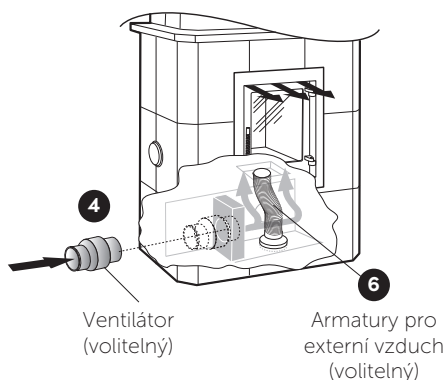

AVANTI stove

Ceny AVANTI jsou založeny na standardní výšce 2430 mm, včetně horkovzdušné kazety a rámu a ozdobných prvků z broušené nerezové oceli, černých hedvábně matných hladkých dlaždic a „Black Impala“ žuly nebo šedé vápencové římsy. Veškeré další vybavení a příslušenství je volitelné.

Art Nr	Model (standard)	Výška, mm (cca)	Cena
G860	Černo/černá se žulovou římsou „Black Impala“ nebo šedý vápeneč	2460*	323 724 Kč
G861	Bílá/bílá se žulovou římsou „Black Impala“ nebo šedý vápeneč	2460*	302 664 Kč

*Výšku lze nastavit pouze směrem dolů.

• Volitelné	Obrázek	Cena
Rozšíření (330 mm)	1	23 088 Kč
Mosazný rám a ozdoby (místo kartáčované nerezové oceli)		5 148 Kč
Ochranný plech proti jiskrám z mosazi	2	6 736 Kč
Deska ochrany proti jiskrám z kartáčované nerezové oceli	2	8 112 Kč
Venkovní dveře, kartáčovaná nerez nebo mosaz	3	9 204 Kč
Ventilátor	4	6 552 Kč
Zařízení pro ovládání ventilátoru	5	2 652 Kč
Spalovací vzduch zvenčí - armatury	6	2 184 Kč
Jiná barva a dekor (na míru)		na dotaz

• Volitelné další žulové římsy	Cena
Black – Supreme	6 708 Kč
Black – „Labrador“	8 892 Kč
Black – „Galaxy“	10 920 Kč