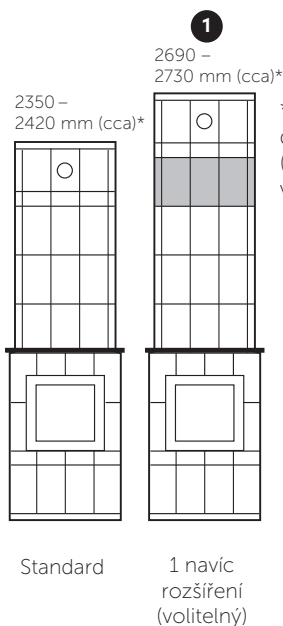

Art Nr	Barva (standard)	Výška, mm (cca)	Cena
G420	Bílá/bílá se žulovou římsou „Black Impala“ nebo šedý vápenc	2350–2420*	299 232 Kč
G421	Bílý/bílý hřeben. Se žulovou římsou „Black Impala“ nebo šedým vápencovým a vertikálním dekorem břidlice	2350–2420*	307 656 Kč
G422	Černo/černá se žulovou římsou „Black Impala“ nebo šedý vápenc	2350–2420*	332 772 Kč
G423	Speciální (přizpůsobené)		na dotaz

*Horní řadu dlaždic lze upravit (nařezat) na spodní výšku 2350 mm.

• Volitelné	Obrázek	Cena
Prodloužení (310 mm). K dispozici také v krocích po 100 mm nebo 200 mm	1	23 088 Kč
Dlaždice po celém obvodu	2	31 044 Kč
Mosazný rám a ozdoby (místo kartáčované nerezové oceli)		5148 Kč
Ochranný plech proti jiskrám z mosazi	3	8 736 Kč
Ochranná deska proti jiskrám z kartáčované nerezové oceli	3	8 1123 Kč
Venkovní dveře, kartáčovaná nerez nebo mosaz	4	9 204 Kč
Ventilátor	5	6 552 Kč
Zařízení pro ovládání ventilátoru	6	2 652 Kč
Spalovací vzduch zvenčí - armatury	7	2 184 Kč

• Volitelný pás dlaždic/barvy a glazury	Obrázek	Cena
Standardní barvy = Bílá/modrá/šedá (lesklá glazura) + černá (hedvábně matná) Volitelné = Všechny ostatní barvy		
„Vrytý“ pás dlaždic		10 296 Kč

• Volitelné další žulové římsy	Cena
Black - Supreme	6 708 Kč
Black – „Labrador“	8 892 Kč
Black – „Galaxy“	10 920 Kč