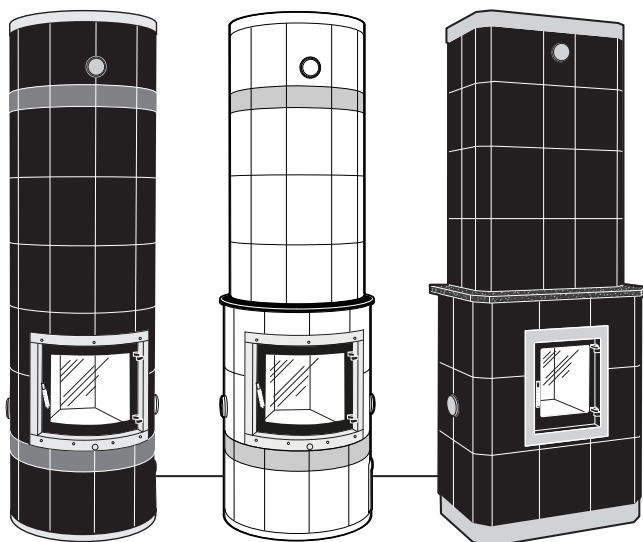

Classic
Obdélníková a kulatá

strana 2–4

Modern
STUDIO, STUDIO2, AVANTI

strana 5–7

Standard

Rectangular stoves

Ceny obdélníkových kamen vycházejí ze standardního provedení a výšek dle tabulky, včetně teplovzdušné kazety s mosaznými dvířky a rámem. Veškeré další vybavení a příslušenství je volitelné