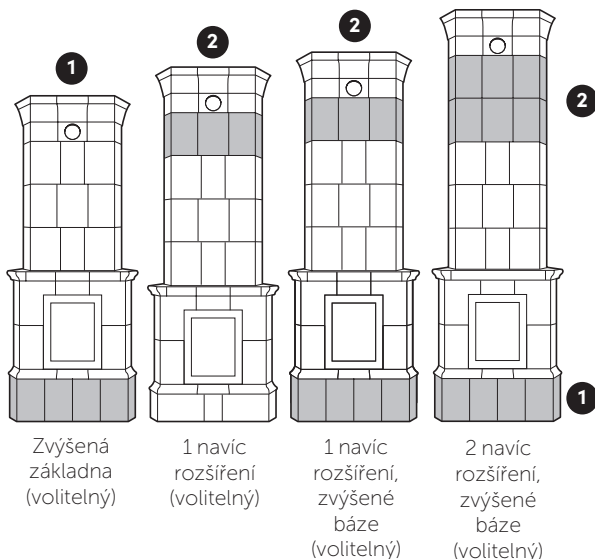

Rectangular stoves

Ceny obdélníkových kamen vycházejí ze standardního provedení a výšek dle tabulky, včetně teplovzdušné kazety s mosaznými dvířky a rámem. Veškeré další vybavení a příslušenství je volitelné

Art Nr	Model (standard)	Výška, mm (cca)	Cena
G820	Strömsrum	2410	251 808 Kč
G830	Borgholm	2350	251 808 Kč
G840	Ekeby	2350	251 808 Kč
G855	Kungälv	2350	251 808 Kč

• Volitelný	Obrázek	Cena
Zvýšená základna (od 220 do 330mm)	1	8 736 Kč
Rozměr (330 mm). K dispozici také v krocích po 110 mm nebo 220 mm	2	23 088 Kč
Povrchová úprava z kartáčované nerezové oceli (místo mosazi)		10 296 Kč
Ochranný plech proti jiskrám z mosazi	3	8 736 Kč
Ochranná deska proti jiskrám z kartáčované nerezové oceli	3	8 112 Kč
Ventilátor	4	6 552 Kč
Zařízení pro ovládání ventilátoru	5	2 652 Kč
Spalovací vzduch zvenčí - armatury	6	2 184 Kč

• Volitelná barva a dekor	Cena
Dekor – korunka a vlys (standardní motiv/řada)	21 840 Kč
Dekor – sims (standardní motiv/řada)	21 840 Kč
Dekor – celá kamna (standardní motiv)	na dotaz
Barva a dekor (na míru)	na dotaz
Barevná kamna - béžová	59 280 Kč