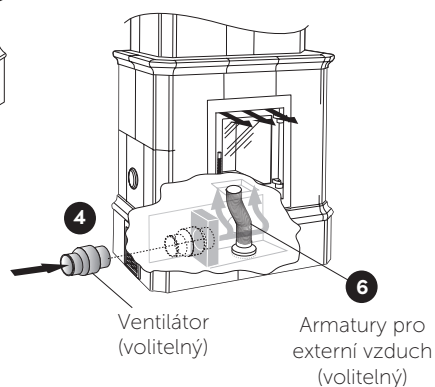

Rectangular stoves

Ceny obdélníkových kamen vycházejí ze standardního provedení a výšek dle tabulky, včetně teplovzdušné kazety s mosaznými dvířky a rámem. Veškeré další vybavení a příslušenství je volitelné

Art Nr	Model (standard)	Výška, mm (cca)	Cena
G820	Strömsrum	2410	251 808 Kč
G830	Borgholm	2350	251 808 Kč
G840	Ekeby	2350	251 808 Kč
G855	Kungälv	2350	251 808 Kč

• Volitelný	Obrázek	Cena
Zvýšená základna (od 220 do 330mm)	1	8 736 Kč
Rozměr (330 mm). K dispozici také v krocích po 110 mm nebo 220 mm	2	23 088 Kč
Povrchová úprava z kartáčované nerezové oceli (místo mosazi)		10 296 Kč
Ochranný plech proti jiskrám z mosazi	3	8 736 Kč
Ochranná deska proti jiskrám z kartáčované nerezové oceli	3	8 112 Kč
Ventilátor	4	6 552 Kč
Zařízení pro ovládání ventilátoru	5	2 652 Kč
Spalovací vzduch zvenčí - armatury	6	2 184 Kč

• Volitelná barva a dekor	Cena
Dekor – korunka a vlys (standardní motiv/řada)	21 840 Kč
Dekor – sims (standardní motiv/řada)	21 840 Kč
Dekor – celá kamna (standardní motiv)	na dotaz
Barva a dekor (na míru)	na dotaz
Barevná kamna - béžová	59 280 Kč